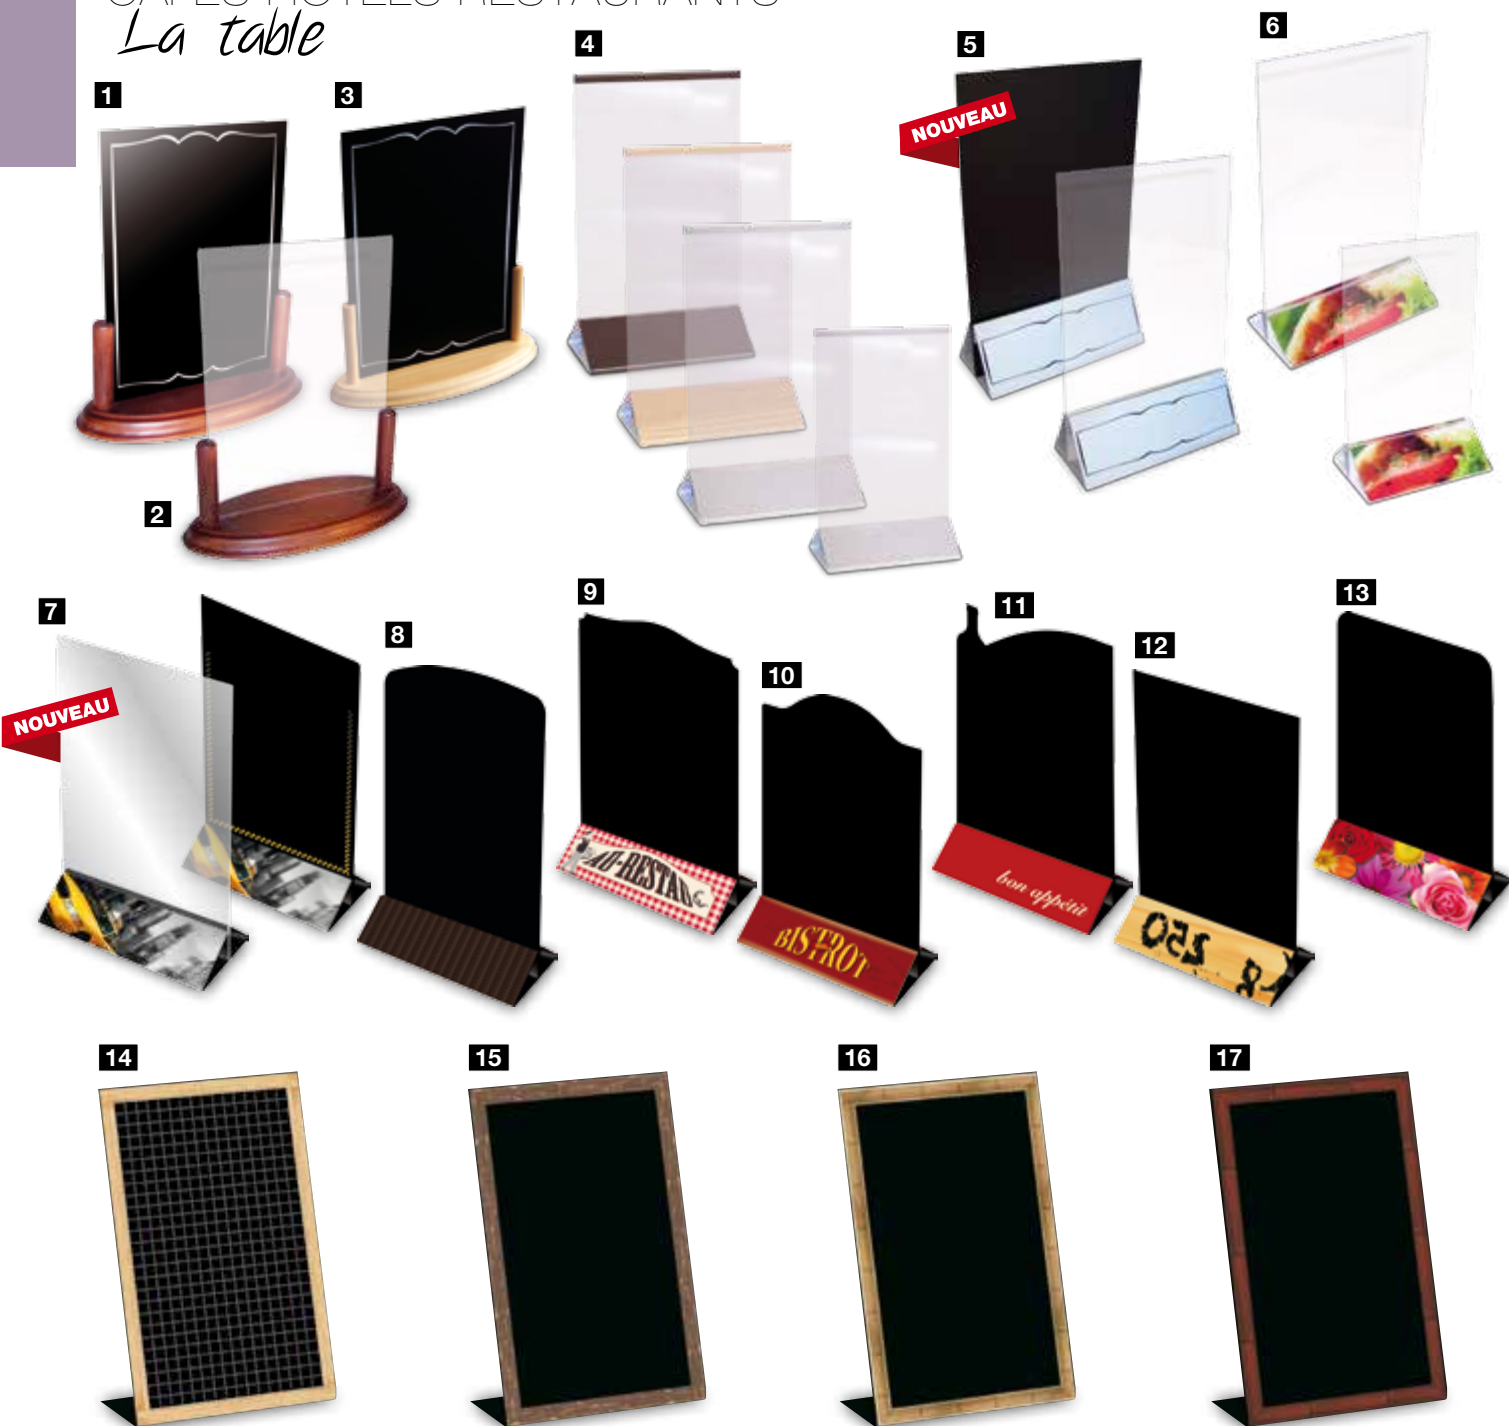

20 SUMMER

■ 05660	44x70	1pc
---------	-------	-----

PS blanc 2mm sérigraphié recto/verso, découpe en forme avec poignée.

✂ Feutre Craie conseillé

CAFÉS HÔTELS RESTAURANTS

La table

1 INFO'BOIS

06900 20x9x22,5 1pc