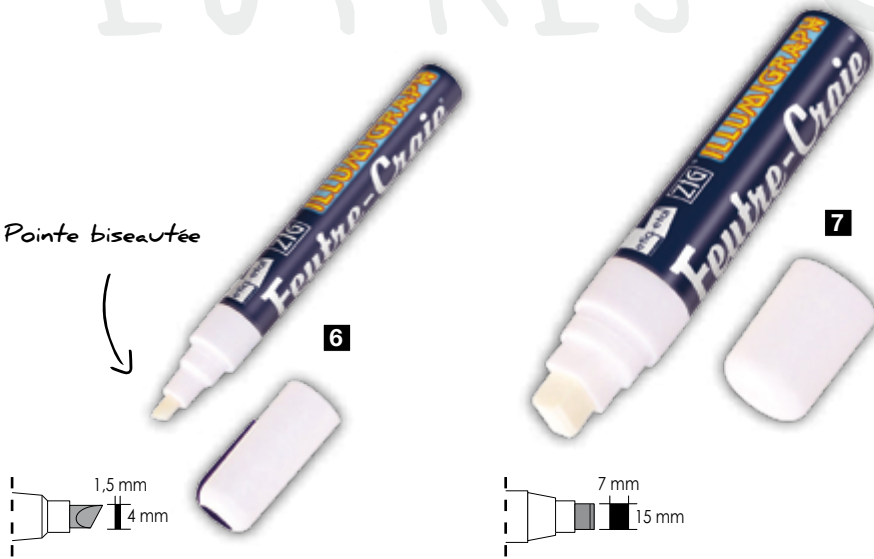

FEUTRES CRAIE

Pointe biseautée

6 FEUTRE CRAIE

	90001	Petit modèle	2pcs
	90002	Petit modèle	20pcs
	90004	Petit modèle	2pcs
	90005	Petit modèle	20pcs
	90007	Petit modèle	2pcs
	90008	Petit modèle	20pcs
	90013	Petit modèle	2pcs
	90014	Petit modèle	20pcs
	90016	Petit modèle	2pcs
	90017	Petit modèle	20pcs
	90019	Petit modèle	2pcs
	90020	Petit modèle	20pcs
	90022	Petit modèle	2pcs
	90023	Petit modèle	20pcs
	90051	Petit modèle	2pcs
	90052	Petit modèle	20pcs
	90053	Petit modèle	8pcs
	90055	Petit modèle	8pcs

Feutre effaçable avec un chiffon humide.

7 FEUTRE CRAIE

	90025	Grand modèle	1pc
	90026	Grand modèle	10pcs
	90028	Grand modèle	1pc
	90029	Grand modèle	10pcs
	90031	Grand modèle	1pc
	90032	Grand modèle	10pcs
	90037	Grand modèle	1pc
	90038	Grand modèle	10pcs
	90040	Grand modèle	1pc
	90041	Grand modèle	10pcs
	90043	Grand modèle	1pc
	90044	Grand modèle	10pcs
	90046	Grand modèle	1pc
	90047	Grand modèle	10pcs
	90057	Grand modèle	1pc
	90058	Grand modèle	10pcs
	90054	Grand modèle	8pcs
	90056	Grand modèle	8pcs

Feutre effaçable avec un chiffon humide.