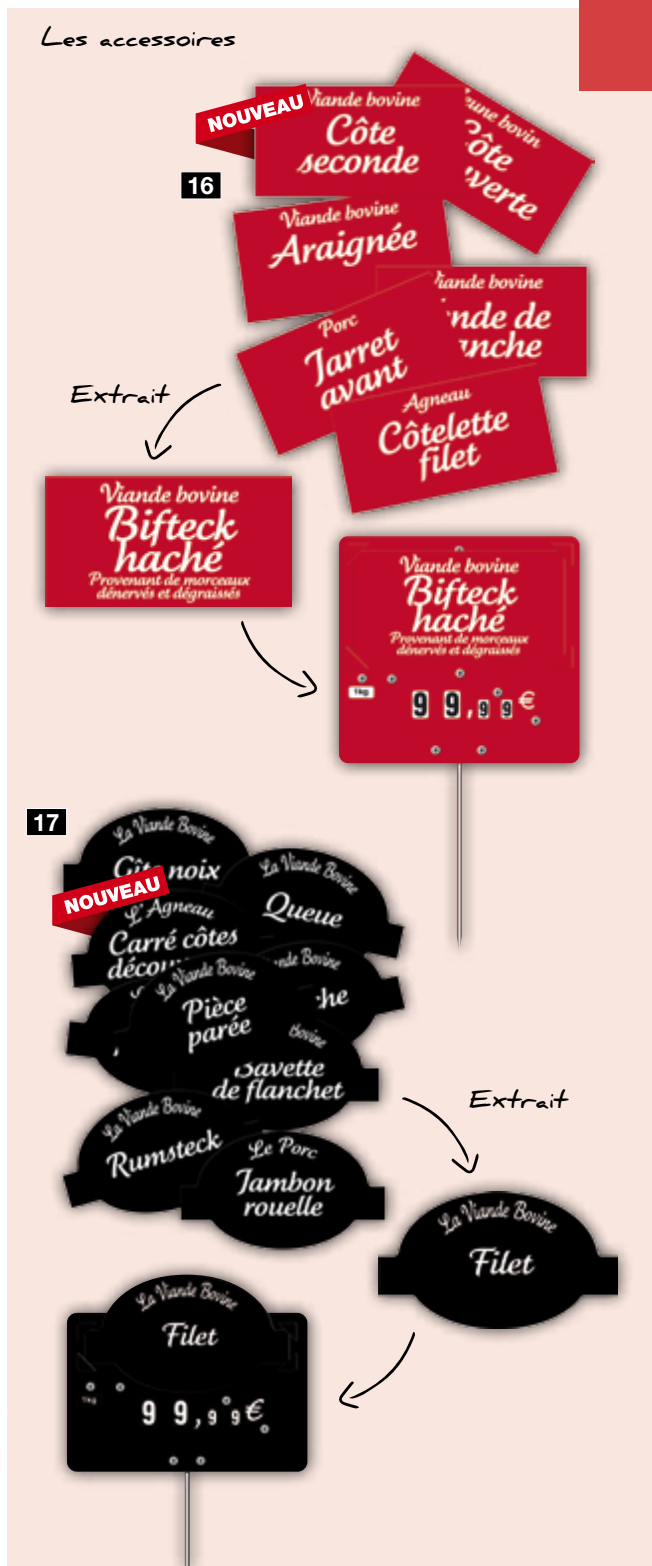

9 CONTACT

☐ 00546	TOP ▾	10pcs
☐ 00547	TOP ▾ T	1pc
☒ 00548	TOP ▾	10pcs
☒ 00549	TOP ▾ T	1pc

Étiquette TRAD'ETIQ contact en PVC 0,75mm.

10 BLANCHES

☐ 20025	8x6 ▾	10pcs
☐ 20002	10x7 ▾	10pcs
☐ 20003	12x8 ▾	10pcs
☐ 20026	15x10 ▾	10pcs

Étiquette TRAD'ETIQ FLASH en PVC 0,75mm.

11 CONTACT

☐ 00542	N°3 ▾	10pcs
☐ 00543	N°3 ▾ T	1pc
☒ 00544	N°3 ▾	10pcs
☒ 00545	N°3 ▾ T	1pc

Étiquette TRAD'ETIQ contact en PVC 0,75mm.

12 ROUGE XL + BANDEAU

☒ 00554	10,6x10 ▾	10pcs

Étiquette TRAD'ETIQ en PVC 0,75mm à crevées avec bandeau vierge, conçu pour recevoir des bandeaux à texte (cf référence 12120).

13 NOIRE + BANDEAU

☒ 00552	N°2 ▾	10pcs

Étiquette TRAD'ETIQ en PVC 0,75mm à crevées avec bandeau vierge, conçu pour recevoir des bandeaux à texte (cf référence 12121).

14 ROUGE XL

☒ 00555	10,6x10 ▾ T	42pcs

Étiquette TRAD'ETIQ en PVC 0,75mm à crevées pour insérer le bandeau à texte par multiple de 42.

15 NOIRE

☒ 00553	N°2 ▾ T	25pcs

Étiquette TRAD'ETIQ en PVC 0,75mm à crevées pour insérer le bandeau à texte par multiple de 25.

16 ROUGE

☒ 12120	9x5	79pcs

Bandeaux (79 textes viande bovine, veau, agneau, porc) pour étiquettes TRAD'ETIQ à crevées références 00554 et 00555.

17 NOIR

☒ 12121	9x5	79pcs

Bandeaux (79 textes viande bovine, veau, agneau, porc) pour étiquettes TRAD'ETIQ à crevées références 00552 et 00553.

18 NOIRE

☒ 00550	N°3	10pcs
☒ 00551	N°3 T	1pc

Étiquette TRAD'ETIQ FLASH en PVC 0,75mm sans pique.