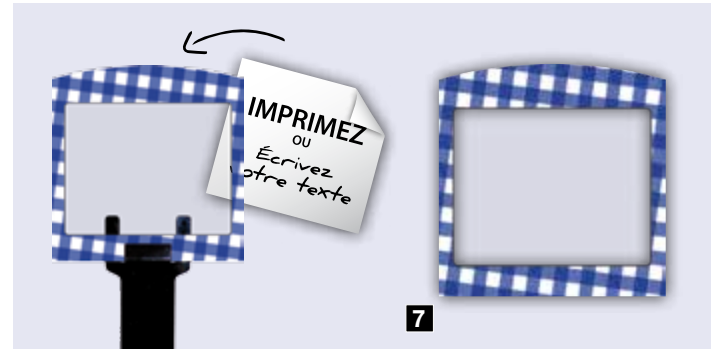

Sur notre site internet vous trouverez les fichiers téléchargeables des dénominations «Poissonnerie» pour vos étiquettes.

Support d'étiquette page 40