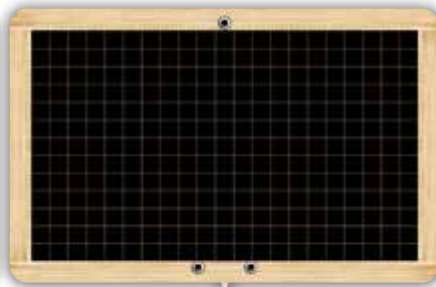

Étiquette en PVC blanc 0,75mm.

14 TOQUES

17124 3x6 48pcs

Étiquette en PVC blanc 0,35mm couleurs assorties et découpe en forme.

12

13

14

15