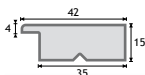

CAFÉS HÔTELS RESTAURANTS

La salle

1

2

3

4

5

6

Zoom sur...

1 WENGE

■ 31063	40x60	1pc
■ 05645	50x80	1pc
■ 05644	60x90	1pc
■ 05590	70x110	1pc

Ardoise noire, PVC contre-collé sur médium avec attache de fixation.

Feutre Craie conseillé

3 NEW AUTHENTIQUE

■ 05514	30x40	1pc

Cadre pour affichage de la loi «Protection des mineurs» avec attache de fixation (sans le texte de loi).

2 NEW AUTHENTIQUE

■ 05511	40x30	1pc

Ardoise noire «Plat du Jour», PVC contre-collé sur médium avec attache de fixation.

Feutre Craie conseillé

4 NEW AUTHENTIQUE

■ 05111	40x30	1pc
■ 43700	30x60	1pc
■ 05510	40x60	1pc
■ 05516	50x80	1pc
■ 05515	60x90	1pc
■ 05528	50x140	1pc

Ardoise noire, PVC contre-collé sur médium avec attache de fixation.

Feutre Craie conseillé