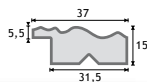

21 SORTIE

09201 20x4 1pc
Alu brossé impression noire, coin arrondi avec adhésif.

25 BAR

09205 20x4 1pc
Alu brossé impression noire, coin arrondi avec adhésif.

CAFÉS HÔTELS RESTAURANTS

La salle

1

2