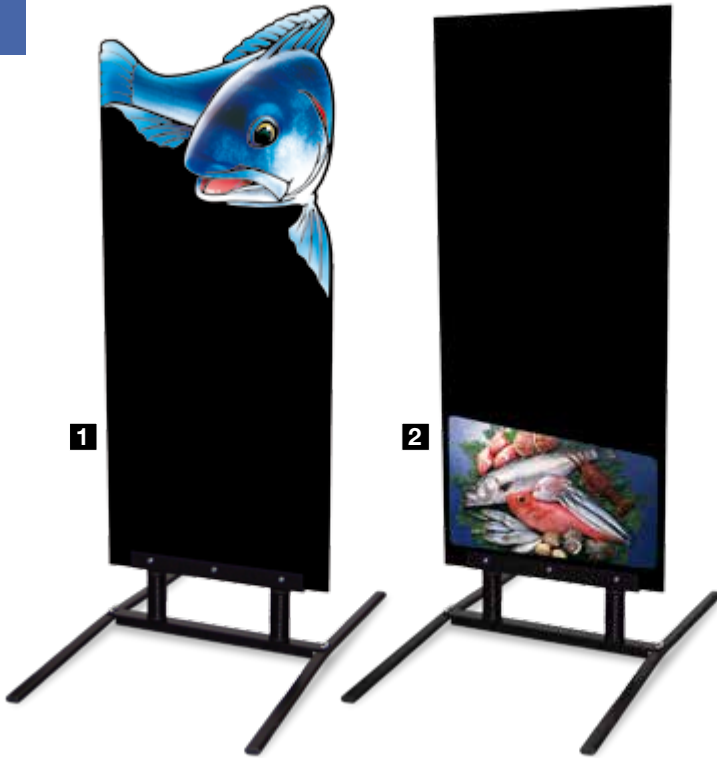

Sur notre site internet vous trouverez les fichiers téléchargeables des dénominations «Poissonnerie» pour vos étiquettes.

Support d'étiquette page 40