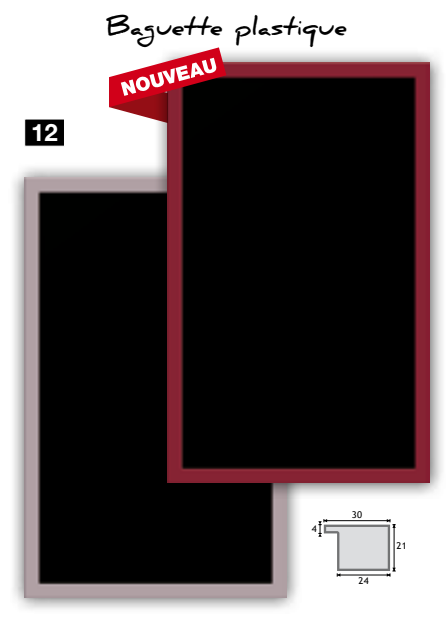

5 BI-COLOR

05641	40x60	1pc
05642	50x80	1pc
05646	50x110	1pc

Ardoise noire, PVC contre-collé sur médium avec attache de fixation.
Feutre Craie conseillé

6 BROCANTE

31189	40x60	1pc
05647	60x90	1pc
05648	50x110	1pc

Ardoise noire, PVC contre-collé sur médium avec attache de fixation.
Feutre Craie conseillé

7 COTTAGE CAFÉ AU LAIT

05677	40x60	1pc
05675	50x80	1pc
05676	50x140	1pc

Ardoise noire, PVC contre-collé sur médium avec attache de fixation.
Feutre Craie conseillé

8 COTTAGE LIN

05674	40x60	1pc
05672	50x80	1pc
05673	50x140	1pc

Ardoise noire, PVC contre-collé sur médium avec attache de fixation.
Feutre Craie conseillé

9 ALU BROSSÉ

05652	40x60	1pc
05653	50x80	1pc
05654	50x140	1pc

Ardoise noire, PVC contre-collé sur médium, cadre alu brossé avec attache de fixation.
Feutre Craie conseillé

11 ÉCLAT

05492	50x80	1pc
05494	40x60	1pc
05495	50x110	1pc

Ardoise noire, PVC contre-collé sur médium, cadre blanc avec attache de fixation.
Feutre Craie conseillé

10 GLASSY

05669	50x110	1pc
05670	50x110	1pc
05671	50x110	1pc
05678	50x80	1pc
05679	50x80	1pc
05680	50x80	1pc

Ardoise noire en PVC contre-collé sur médium avec attache de fixation.
Feutre Craie conseillé

12 ETHERNIC

05656	50x80	1pc
05658	50x80	1pc

Ardoise noire, PVC contre-collé sur médium avec attache de fixation, baguette plastique «inaltérable».
Feutre Craie conseillé