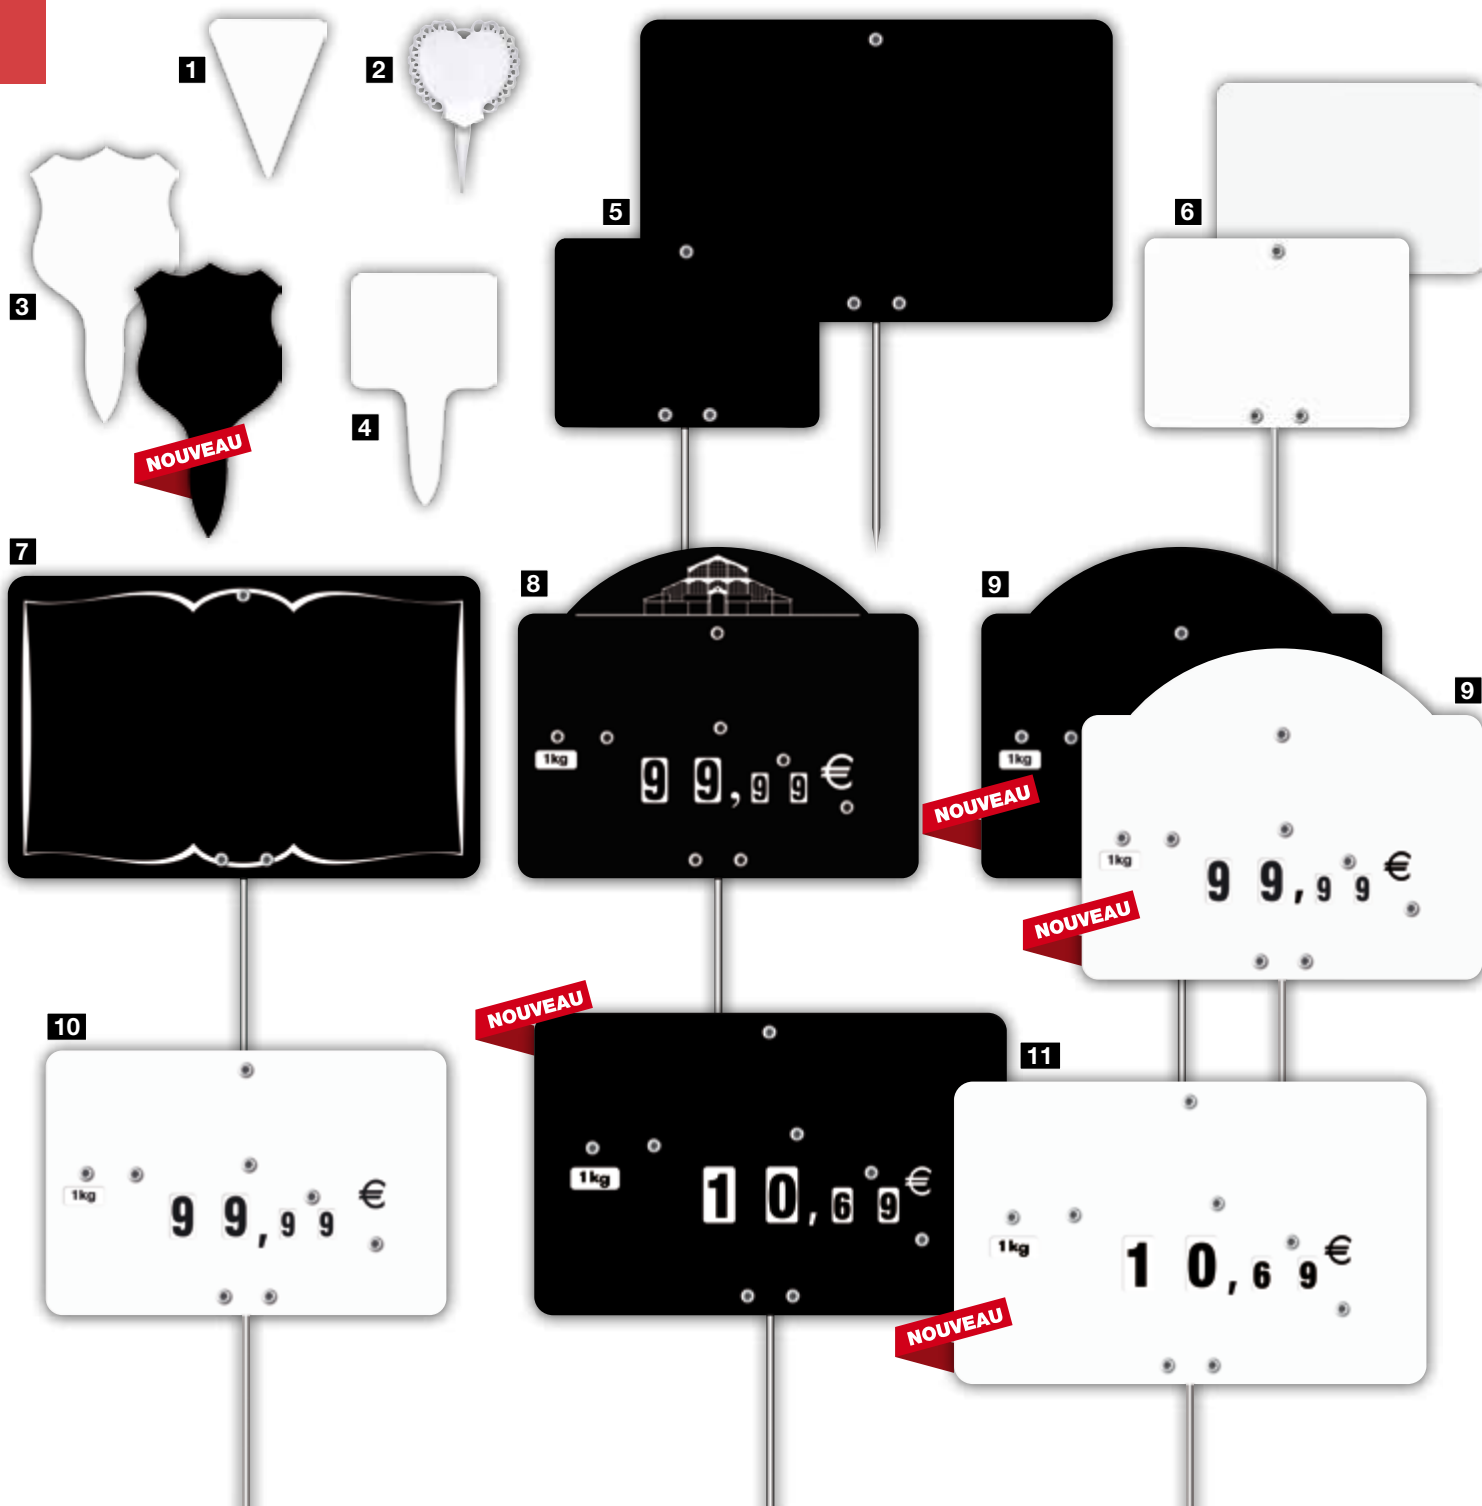

1 TRIANGLES

□ 17104	3,3x4,5	100pcs
□ 17105	4,5x6	100pcs
□ 17106	5,5x9	100pcs

Étiquette en PVC blanc 0,75mm avec pique en forme.

2 CŒURS BRODÉS

□ 17107	3,4x5,4	100pcs

Étiquette dentelle en PVC blanc avec pique en forme.

3 ÉCUSSENS

□ 17109	4x7,3	100pcs
■ 17125	4x7,3	100pcs

Étiquette en PVC 0,75mm avec pique en forme.

4 PÂTISSIÈRES

□ 17101	4x6,6	10pcs
□ 17102	5,5x8	10pcs
□ 17103	7,7x10	10pcs

Étiquette en PVC blanc 0,75mm avec pique en forme.

5 NOIRES

■ 19101	7x5 ▽	10pcs
■ 19102	10x7 ▽	10pcs
■ 19103	12x8 ▽	10pcs
■ 19104	15x10 ▽	10pcs
■ 19105	20x15 ▽	10pcs
■ 26998	8x6	10pcs
■ 26999	10x7	10pcs

Étiquette en PVC noir 0,75mm.

6 BLANCHES

□ 18101	7x5 ▽	10pcs
□ 18102	10x7 ▽	10pcs
□ 18103	12x8 ▽	10pcs
□ 18104	15x10 ▽	10pcs
□ 18117	20x15 ▽	10pcs
□ 18121	7x5	10pcs
□ 18122	10x7	10pcs
□ 18123	12x8	10pcs
□ 18128	15x10	10pcs
□ 27004	6x4	10pcs
□ 27104	8x6	10pcs

Étiquette en PVC blanc 0,75mm.

7 AUTREFOIS

■ 23187	10x7 ▽	10pcs
■ 23188	12x8 ▽	10pcs
■ 23189	15x10 ▽	10pcs
■ 23190	20x15 ▽	10pcs

Ardoisine noire sur PS 1,5mm avec liseré sur le recto.

8 LES HALLES

■ 00317	TOP ▽	10pcs
■ 00318	TOP ▽ T	1pc

Étiquette TRAD'ETIQ contact en PVC 0,75mm.