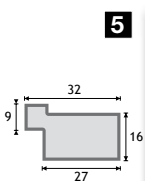

CAFÉS HÔTELS RESTAURANTS

La salle

1

2

3

4

5

6

Zoom sur...

1 WENGE

■ 31063	40x60	1pc
■ 05645	50x80	1pc
■ 05644	60x90	1pc
■ 05590	70x110	1pc

Ardoise noire, PVC contre-collé sur médium avec attache de fixation.

Feutre Craie conseillé

3 NEW AUTHENTIQUE

■ 05514	30x40	1pc

Cadre pour affichage de la loi «Protection des mineurs» avec attache de fixation (sans le texte de loi).

2 NEW AUTHENTIQUE

■ 05511	40x30	1pc

Ardoise noire «Plat du Jour», PVC contre-collé sur médium avec attache de fixation.

Feutre Craie conseillé

4 NEW AUTHENTIQUE

■ 05111	40x30	1pc
■ 43700	30x60	1pc
■ 05510	40x60	1pc
■ 05516	50x80	1pc
■ 05515	60x90	1pc
■ 05528	50x140	1pc

Ardoise noire, PVC contre-collé sur médium avec attache de fixation.

Feutre Craie conseillé