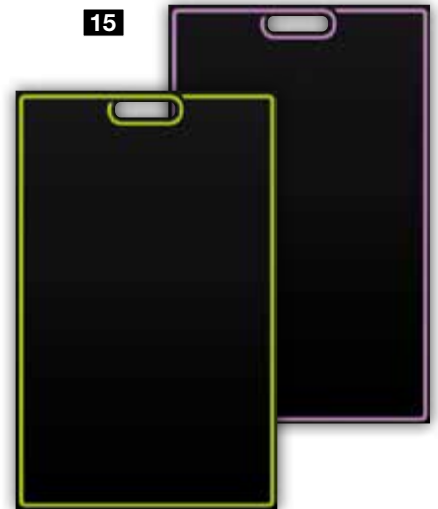

Avec poignée et impression recto/verso

13 PANNEAU NOIR

■ 80910	30x40	1pc
■ 80911	40x60	1pc
■ 80912	60x90	1pc

PVC expansé 5mm noir avec attache de fixation.

✂ Feutre Craie conseillé

14 PANNEAU NOIR

■ 15403	30x40	1pc
■ 15404	40x60	1pc
■ 15405	60x90	1pc

PVC 0,75mm noir avec fil nylon.

✂ Feutre Craie conseillé

15 FLASHY

■ 06092	50x80	1pc
■ 06093	50x80	1pc

Panneau noir en PS 3mm imprimé recto/verso avec poignée.

✂ Feutre Craie conseillé

17 AU RESTAURANT

■ 05668	44x70	1pc

PS blanc 2mm sérigraphié recto avec un trou pour fixation.

✂ Feutre Craie conseillé

18 TRESSÉ

■ 05659	44x70	1pc

PS blanc 2mm sérigraphié recto/verso, découpe en forme avec poignée.

✂ Feutre Craie conseillé

19 ARC EN CIEL

■ 06087	50x80	1pc
■ 06088	50x80	1pc
■ 06089	50x80	1pc

Panneau noir en PS 3mm imprimé recto/verso avec poignée.

✂ Feutre Craie conseillé

21 NEW-YORK

■ 05666	44x70	1pc

PS blanc 2mm sérigraphié recto/verso, découpe en forme avec poignée.

✂ Feutre Craie conseillé

22 BISTROT

■ 05665	44x70	1pc

PS blanc 2mm sérigraphié recto/verso, découpe en forme.

✂ Feutre Craie conseillé

16 FLOWERS

■ 05667	44x70	1pc

PS blanc 2mm sérigraphié recto/verso, découpe en forme avec poignée.

✂ Feutre Craie conseillé

20 SUMMER

■ 05660	44x70	1pc

PS blanc 2mm sérigraphié recto/verso, découpe en forme avec poignée.

✂ Feutre Craie conseillé