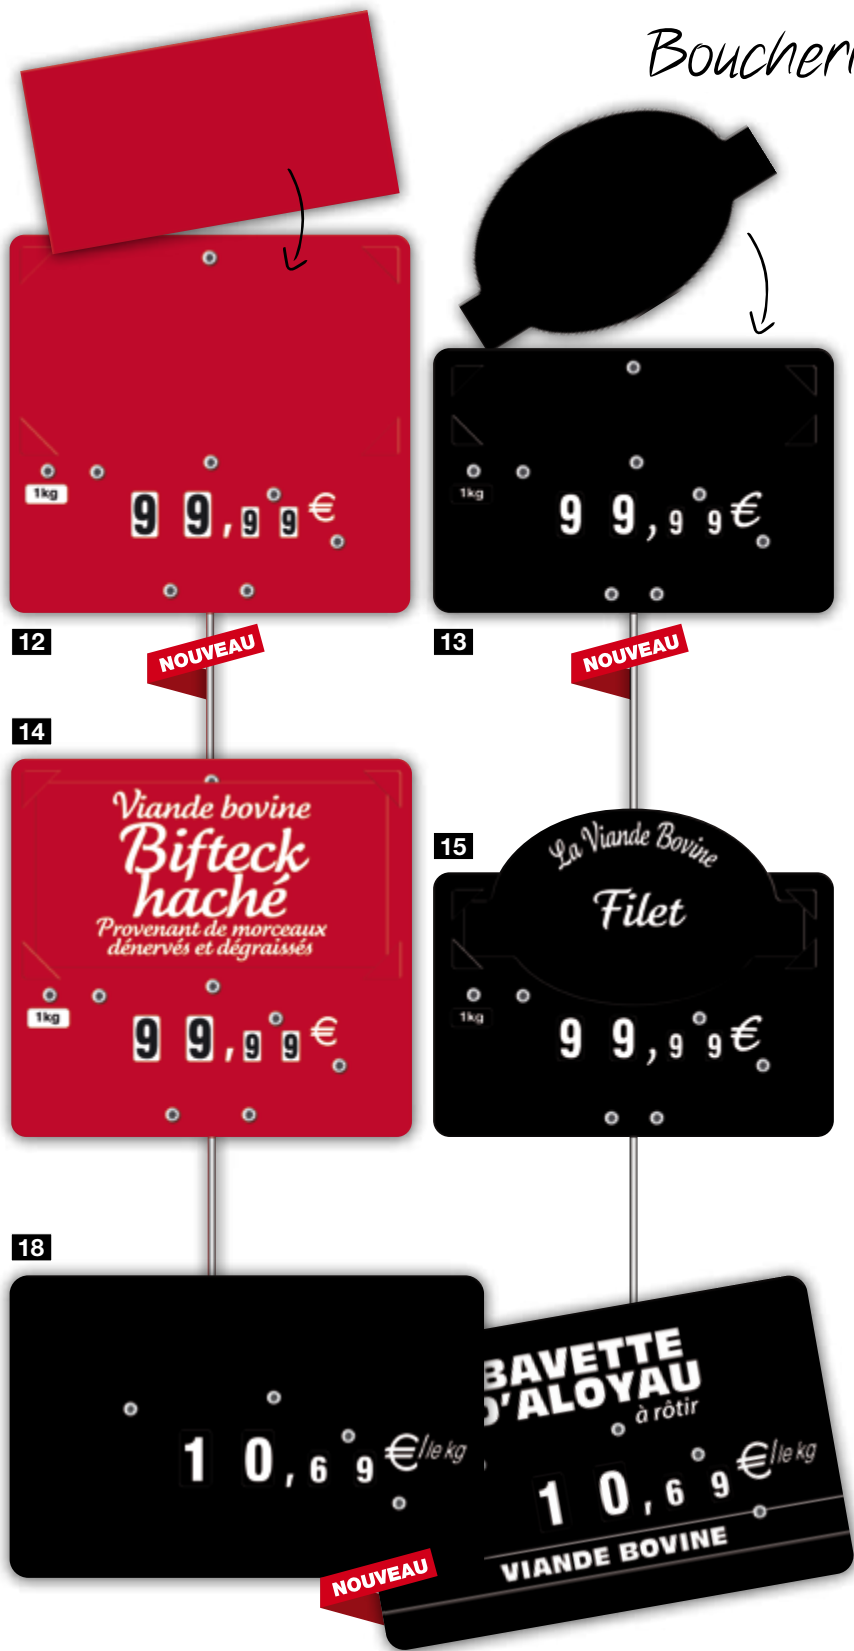

9 CONTACT

☐ 00546	TOP ▾	10pcs
☐ 00547	TOP ▾ T	1pc
☒ 00548	TOP ▾	10pcs
☒ 00549	TOP ▾ T	1pc

Étiquette TRAD'ETIQ contact en PVC 0,75mm.

10 BLANCHES

☐ 20025	8x6 ▾	10pcs
☐ 20002	10x7 ▾	10pcs
☐ 20003	12x8 ▾	10pcs
☐ 20026	15x10 ▾	10pcs

Étiquette TRAD'ETIQ FLASH en PVC 0,75mm.

11 CONTACT

☐ 00542	N°3 ▾	10pcs
☐ 00543	N°3 ▾ T	1pc
☒ 00544	N°3 ▾	10pcs
☒ 00545	N°3 ▾ T	1pc

Étiquette TRAD'ETIQ contact en PVC 0,75mm.

12 ROUGE XL + BANDEAU

☒ 00554	10,6x10 ▾	10pcs

Étiquette TRAD'ETIQ en PVC 0,75mm à crevées avec bandeau vierge, conçu pour recevoir des bandeaux à texte (cf référence 12120).

13 NOIRE + BANDEAU

☒ 00552	N°2 ▾	10pcs

Étiquette TRAD'ETIQ en PVC 0,75mm à crevées avec bandeau vierge, conçu pour recevoir des bandeaux à texte (cf référence 12121).

14 ROUGE XL

☒ 00555	10,6x10 ▾ T	42pcs

Étiquette TRAD'ETIQ en PVC 0,75mm à crevées pour insérer le bandeau à texte par multiple de 42.

15 NOIRE

☒ 00553	N°2 ▾ T	25pcs

Étiquette TRAD'ETIQ en PVC 0,75mm à crevées pour insérer le bandeau à texte par multiple de 25.

16 ROUGE

☒ 12120	9x5	79pcs

Bandeaux (79 textes viande bovine, veau, agneau, porc) pour étiquettes TRAD'ETIQ à crevées références 00554 et 00555.

17 NOIR

☒ 12121	9x5	79pcs

Bandeaux (79 textes viande bovine, veau, agneau, porc) pour étiquettes TRAD'ETIQ à crevées références 00552 et 00553.

18 NOIRE

☒ 00550	N°3	10pcs
☒ 00551	N°3 T	1pc

Étiquette TRAD'ETIQ FLASH en PVC 0,75mm sans pique.