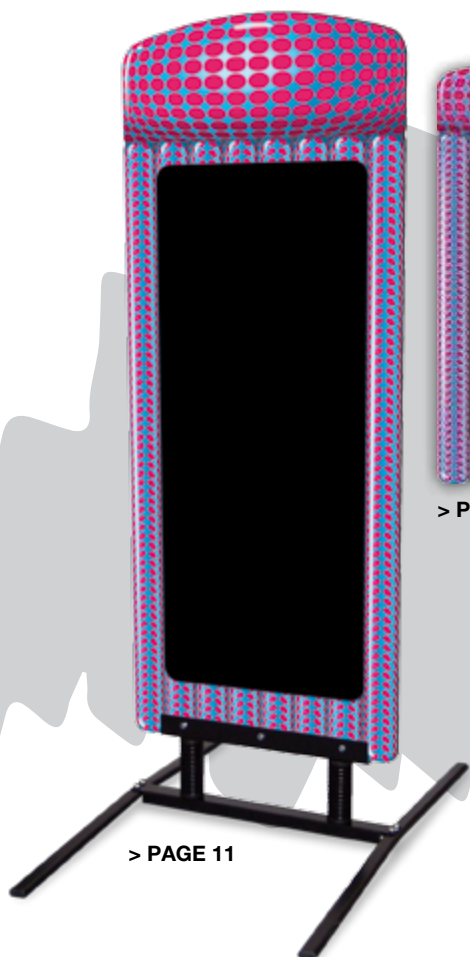

Hotels
Restaurants
Cafés

etiq-etal
MARSEILLE

NOUVEAUTÉS

CAFÉS HÔTELS RESTAURANTS

Affichage extérieur

RÉSISTE AU SOLEIL
ET AUX RAYURES

1 MÉTAL

■ 03100 62x81x117 1pc