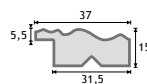

CAFÉS HÔTELS RESTAURANTS

La salle

1

2

3

4

5

6

Zoom sur...

1 WENGE

■ 31063	40x60	1pc
■ 05645	50x80	1pc
■ 05644	60x90	1pc
■ 05590	70x110	1pc

Ardoise noire, PVC contre-collé sur médium avec attache de fixation.

Feutre Craie conseillé

3 NEW AUTHENTIQUE

■ 05514	30x40	1pc

Cadre pour affichage de la loi «Protection des mineurs» avec attache de fixation (sans le texte de loi).

2 NEW AUTHENTIQUE

■ 05511	40x30	1pc

Ardoise noire «Plat du Jour», PVC contre-collé sur médium avec attache de fixation.

Feutre Craie conseillé

4 NEW AUTHENTIQUE

■ 05111	40x30	1pc
■ 43700	30x60	1pc
■ 05510	40x60	1pc
■ 05516	50x80	1pc
■ 05515	60x90	1pc
■ 05528	50x140	1pc

Ardoise noire, PVC contre-collé sur médium avec attache de fixation.

Feutre Craie conseillé