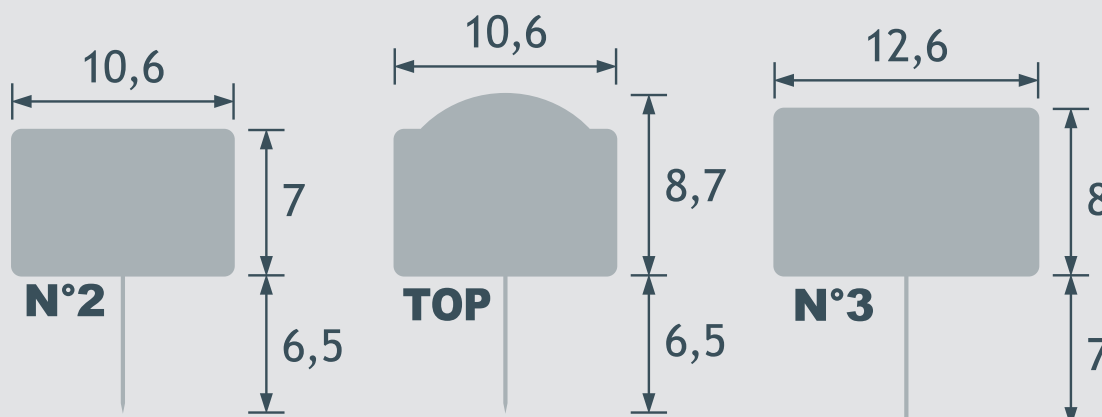

December 2013
Reference : 99990

Légende Legend

DIMENSIONS DES ÉTIQUETTES À ROUES (EN CM)

SIZE OF PRICE-TAGS WITH WHEELS (IN CM)

DIMENSIONS DES PRODUITS (EN CM)

SIZE OF PRODUCTS (IN CM)

largeur (L) x profondeur (P) x hauteur (H)
width (L) x depth (P) x height (H)

largeur (L) x hauteur (H)
width (L) x height (H)

PICTOGRAMMES UTILISÉS

USED SYMBOLS

	à pique	with a stainless steel pin
	à pique de 40 ou 60 cm	with a 40 or 60 cm pin
	à pattes	with metal clamps
	avec 2 anneaux	with 2 rings
	à texte	with text
	outils spécifiques fournis	with mounting tools