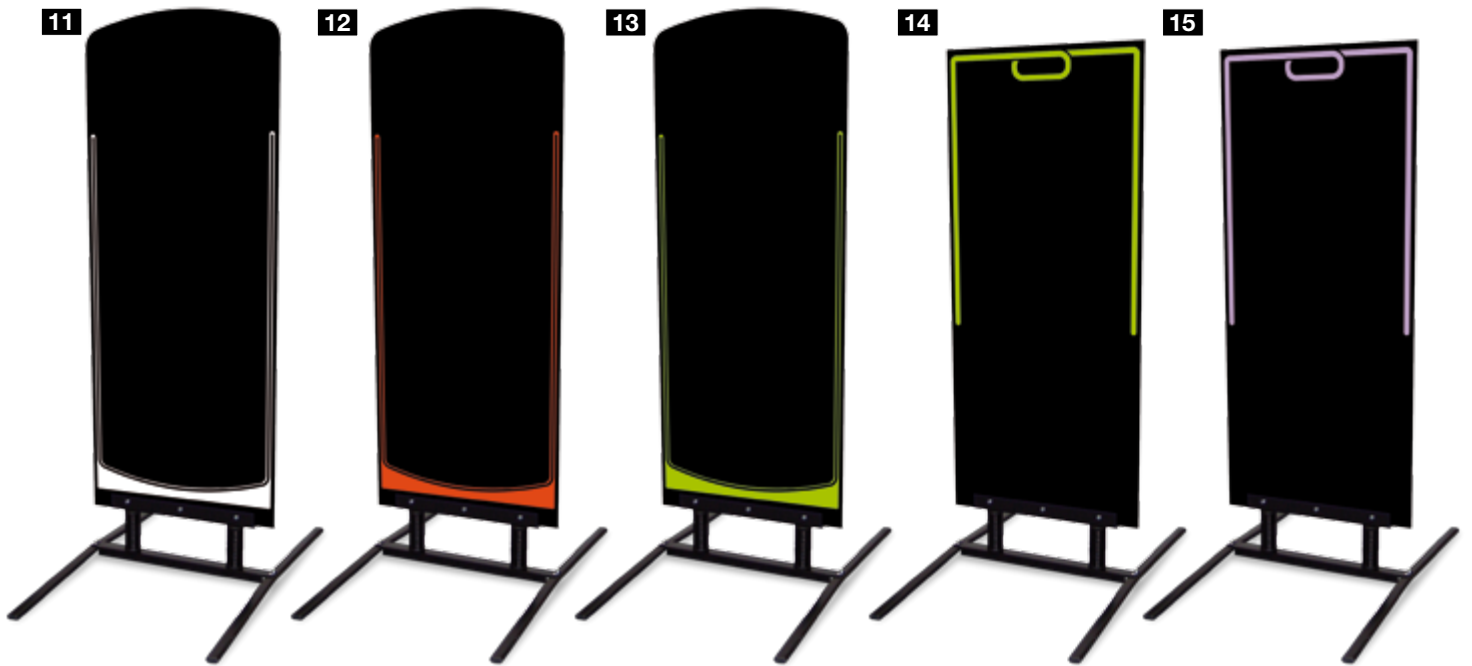

i Nos INFO'TROTTOIR peuvent être utilisés en intérieur comme en extérieur.

8 BISTROT
■ 02985 67x97x167 1pc
INFO'TROTTOIR avec panneau noir en Dibond® 6mm imprimé recto/verso et pied à ressorts noir peinture epoxy.
/ Feutre Craie conseillé

9 COUVERTS
■ 02984 67x97x138 1pc
INFO'TROTTOIR avec panneau noir en Dibond® 6mm imprimé recto/verso et pied à ressorts noir peinture epoxy.
/ Feutre Craie conseillé

12 ARC EN CIEL
■ 02989 67x97x167 1pc
INFO'TROTTOIR avec panneau noir en Dibond® 6mm imprimé recto/verso et pied à ressorts noir peinture epoxy.
/ Feutre Craie conseillé

13 ARC EN CIEL
■ 02988 67x97x167 1pc
INFO'TROTTOIR avec panneau noir en Dibond® 6mm imprimé recto/verso et pied à ressorts noir peinture epoxy.
/ Feutre Craie conseillé

6 TRESSÉ
■ 02981 67x97x167 1pc
INFO'TROTTOIR avec panneau noir en Dibond® 6mm imprimé recto/verso et pied à ressorts noir peinture epoxy.
/ Feutre Craie conseillé

10 CARGO NATUREL
■ 02983 67x97x138 1pc
INFO'TROTTOIR avec panneau noir en Dibond® 6mm imprimé recto/verso et pied à ressorts noir peinture epoxy.
/ Feutre Craie conseillé

14 FLASHY
■ 02992 67x97x138 1pc
INFO'TROTTOIR avec panneau noir en Dibond® 6mm imprimé recto/verso et pied à ressorts noir peinture epoxy.
/ Feutre Craie conseillé

7 SUMMER
■ 02982 67x97x167 1pc
INFO'TROTTOIR avec panneau noir en Dibond® 6mm imprimé recto/verso et pied à ressorts noir peinture epoxy.
/ Feutre Craie conseillé

11 ARC EN CIEL
□ 02987 67x97x167 1pc
INFO'TROTTOIR avec panneau noir en Dibond® 6mm imprimé recto/verso et pied à ressorts noir peinture epoxy.
/ Feutre Craie conseillé

15 FLASHY
■ 02993 67x97x138 1pc
INFO'TROTTOIR avec panneau noir en Dibond® 6mm imprimé recto/verso et pied à ressorts noir peinture epoxy.
/ Feutre Craie conseillé