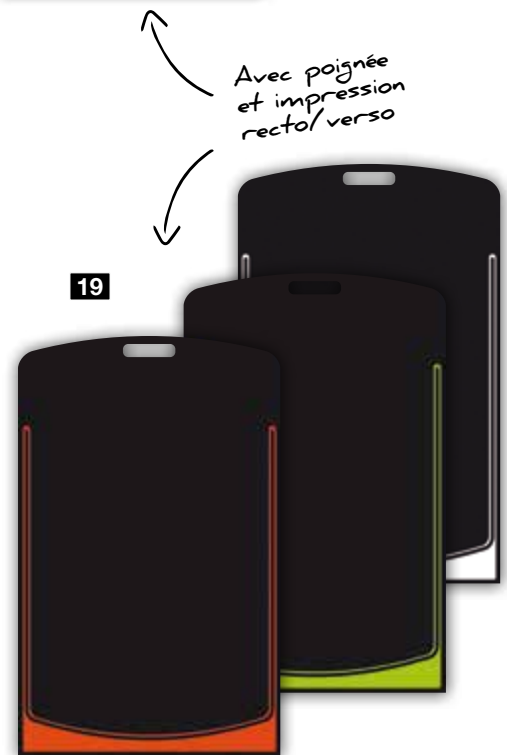

Avec poignée et impression recto/verso

13 PANNEAU NOIR

■ 80910	30x40	1pc
■ 80911	40x60	1pc
■ 80912	60x90	1pc

PVC expansé 5mm noir avec attache de fixation.

✂ Feutre Craie conseillé

14 PANNEAU NOIR

■ 15403	30x40	1pc
■ 15404	40x60	1pc
■ 15405	60x90	1pc

PVC 0,75mm noir avec fil nylon.

✂ Feutre Craie conseillé

15 FLASHY

■ 06092	50x80	1pc
■ 06093	50x80	1pc

Panneau noir en PS 3mm imprimé recto/verso avec poignée.

✂ Feutre Craie conseillé

17 AU RESTAURANT

■ 05668	44x70	1pc

PS blanc 2mm sérigraphié recto avec un trou pour fixation.

✂ Feutre Craie conseillé

18 TRESSÉ

■ 05659	44x70	1pc

PS blanc 2mm sérigraphié recto/verso, découpe en forme avec poignée.

✂ Feutre Craie conseillé

19 ARC EN CIEL

■ 06087	50x80	1pc
■ 06088	50x80	1pc
■ 06089	50x80	1pc

Panneau noir en PS 3mm imprimé recto/verso avec poignée.

✂ Feutre Craie conseillé

21 NEW-YORK

■ 05666	44x70	1pc

PS blanc 2mm sérigraphié recto/verso, découpe en forme avec poignée.

✂ Feutre Craie conseillé

22 BISTROT

■ 05665	44x70	1pc

PS blanc 2mm sérigraphié recto/verso, découpe en forme.

✂ Feutre Craie conseillé

16 FLOWERS

■ 05667	44x70	1pc

PS blanc 2mm sérigraphié recto/verso, découpe en forme avec poignée.

✂ Feutre Craie conseillé

20 SUMMER

■ 05660	44x70	1pc

PS blanc 2mm sérigraphié recto/verso, découpe en forme avec poignée.

✂ Feutre Craie conseillé