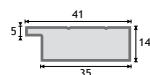

CAFÉS HÔTELS RESTAURANTS

Le bar

1

3

2

4

5

6

7

8

9

10

11

Zoom sur..

1 NEW TOURNESOL

■ 05554 44x60 1pc

Tarif des consommations PS 1,5mm noir livré avec fil nylon et feutre blanc.

5 BRASSERIE

■ 05635 30x40 1pc

Consommations choisies PS 1,5mm livré avec fil nylon.

9 TERRASSE

■ 31580 30x40 1pc

Consommations choisies PS 1,5mm livré avec fil nylon.

2 NEW TOURNESOL

■ 05555 30x40 1pc

Consommations choisies PS 1,5mm noir livré avec fil nylon et feutre blanc.

6 BROCANTE

■ 31367 40x60 1pc

Tarif des consommations PVC contre-collé sur médium avec une attache de fixation.

10 PRIM'

□ 71000 32x49 1pc

Tarif des consommations PS 1,5mm avec fil nylon.

3 NEW TOURNESOL

■ 05556 30x60 1pc

Tarif sandwiches PS 1,5mm noir livré avec fil nylon et feutre blanc.

7 BROCANTE

■ 31579 30x40 1pc

Consommations choisies PS 1,5mm encadré et livré avec une attache de fixation.

11 PRIM'

□ 71001 30x40 1pc

Consommations choisies PS 1,5mm avec fil nylon.

4 BRASSERIE

■ 05632 60x44 1pc

Tarif des consommations PS 1,5mm livré avec fil nylon.

8 TERRASSE

■ 31171 44x60 1pc

Tarif des consommations PS 1,5mm livré avec fil nylon.