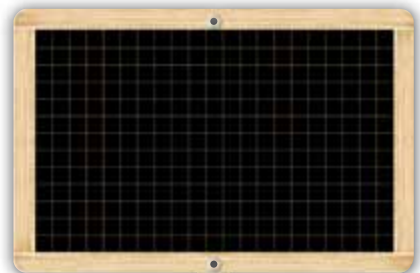

22

23

24

25

26

27

16 FLEUR
■ 26106 14x13 10pcs
Étiquette en PVC blanc 0,75mm à pique alu de 60.

17 FLEUR
■ 26107 14x13 10pcs
Étiquette en PVC blanc 0,75mm à pique alu de 60.