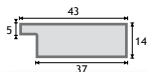

21 SORTIE

09201 20x4 1pc
Alu brossé impression noire, coin arrondi avec adhésif.

25 BAR

09205 20x4 1pc
Alu brossé impression noire, coin arrondi avec adhésif.

CAFÉS HÔTELS RESTAURANTS

La salle

1

2