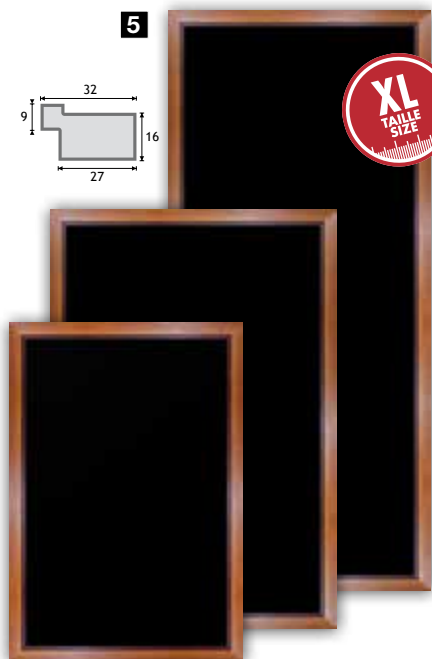

CAFÉS HÔTELS RESTAURANTS

La salle

1

2

3

4

5

6

Zoom sur...

1 WENGE

■ 31063	40x60	1pc
■ 05645	50x80	1pc
■ 05644	60x90	1pc
■ 05590	70x110	1pc

Ardoise noire, PVC contre-collé sur médium avec attache de fixation.

Feutre Craie conseillé

3 NEW AUTHENTIQUE

■ 05514	30x40	1pc

Cadre pour affichage de la loi «Protection des mineurs» avec attache de fixation (sans le texte de loi).

2 NEW AUTHENTIQUE

■ 05511	40x30	1pc

Ardoise noire «Plat du Jour», PVC contre-collé sur médium avec attache de fixation.

Feutre Craie conseillé

4 NEW AUTHENTIQUE

■ 05111	40x30	1pc
■ 43700	30x60	1pc
■ 05510	40x60	1pc
■ 05516	50x80	1pc
■ 05515	60x90	1pc
■ 05528	50x140	1pc

Ardoise noire, PVC contre-collé sur médium avec attache de fixation.

Feutre Craie conseillé