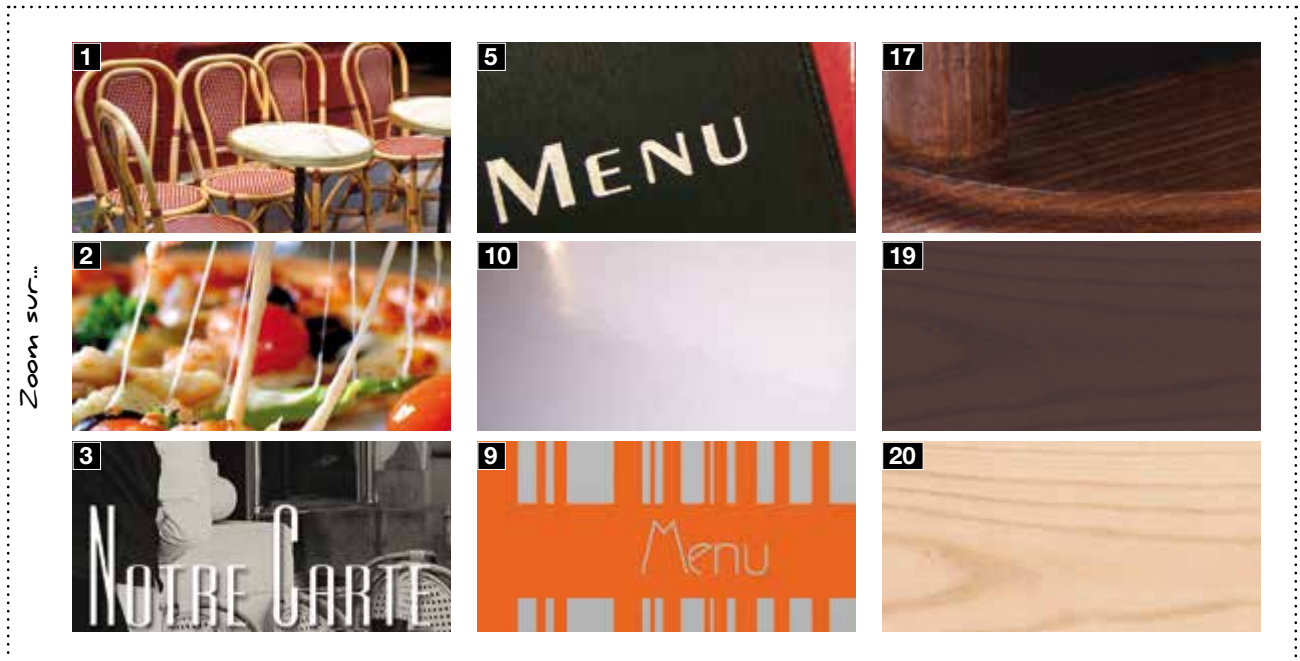

■ 06818 25,5x0,7x34 2pcs

■ 06819 25,5x0,7x34 2pcs

■ 06820 25,5x0,7x34 2pcs

Protège-menu A4 avec 2 intercalaires doubles (10 faces visibles).

11 ALU

■ 31482 17x1x30 1pc

Carte des vins avec 1 intercalaire double (4 faces visibles).