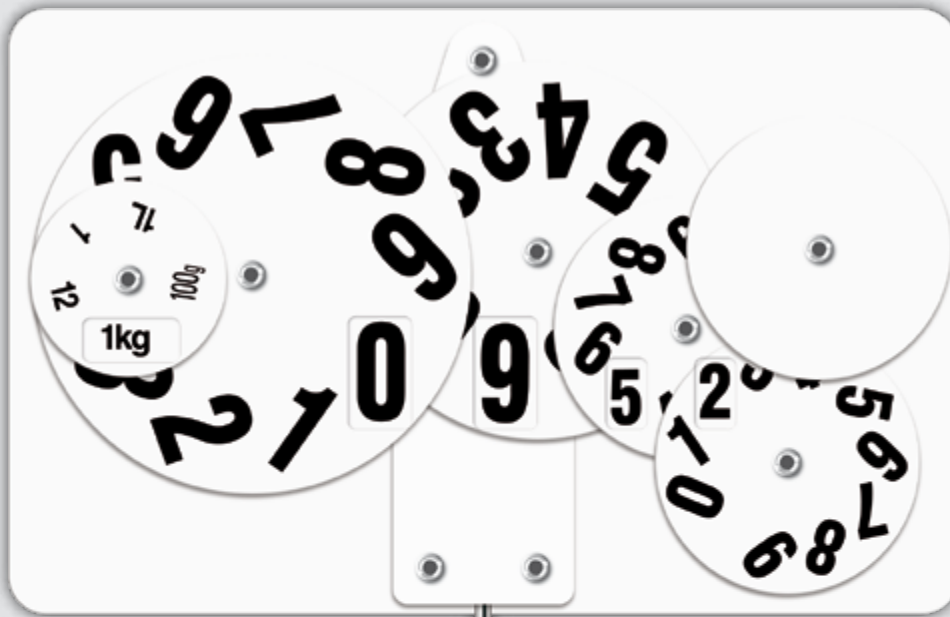

La roue provenance
exclusif pour la
poissonnerie.

Pique inox rivetée.

Autres possibilités selon
le métier :

- Pattes inox
- Pique alu.