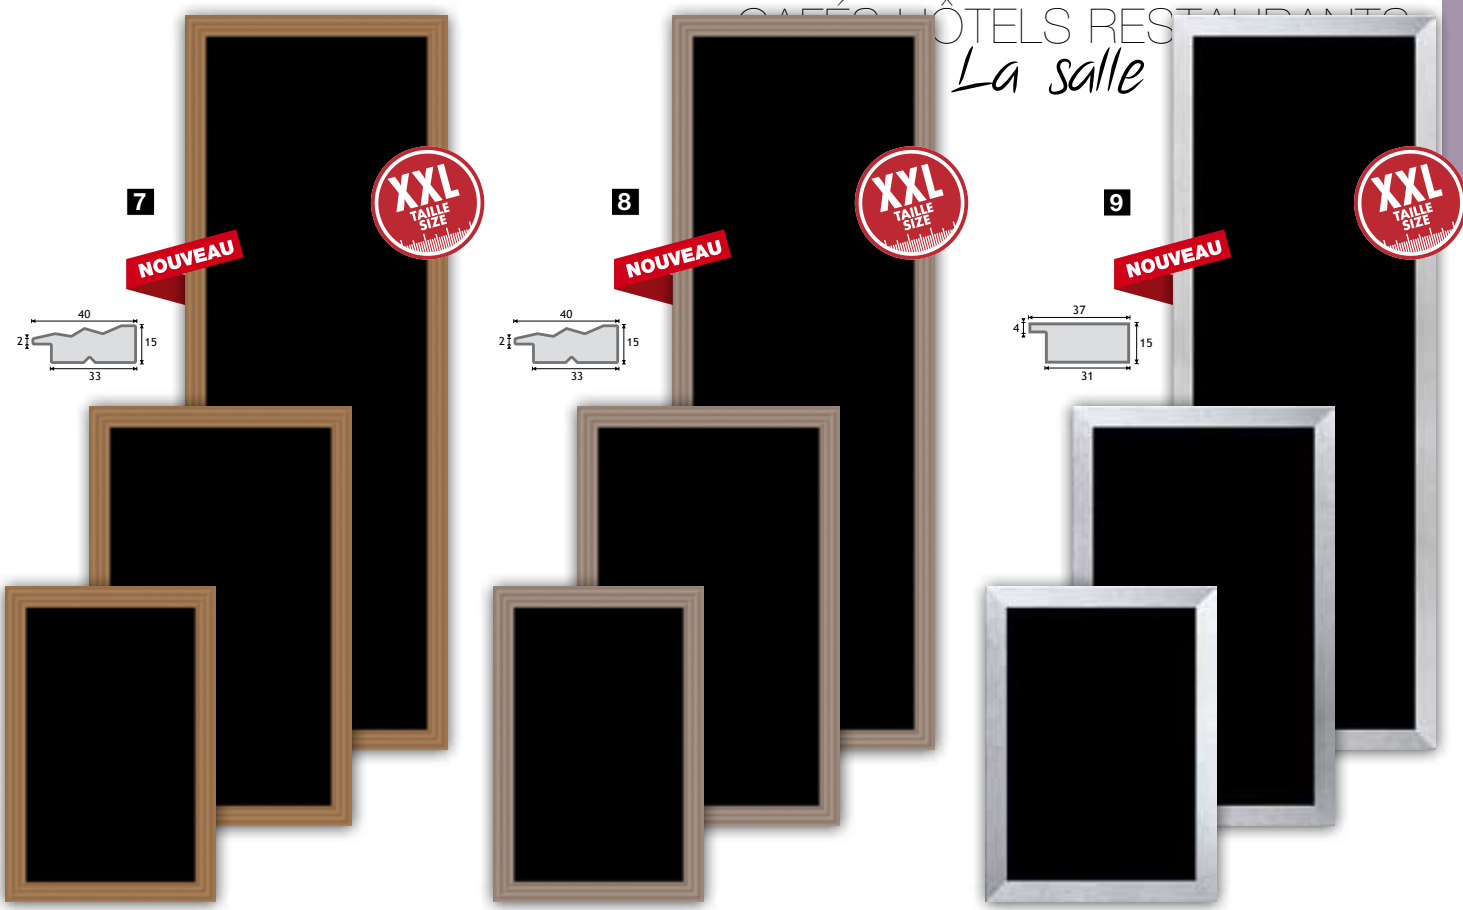

5 BI-COLOR

05641	40x60	1pc
05642	50x80	1pc
05646	50x110	1pc

Ardoise noire, PVC contre-collé sur médium avec attache de fixation.
Feutre Craie conseillé

6 BROCANTE

31189	40x60	1pc
05647	60x90	1pc
05648	50x110	1pc

Ardoise noire, PVC contre-collé sur médium avec attache de fixation.
Feutre Craie conseillé

7 COTTAGE CAFÉ AU LAIT

05677	40x60	1pc
05675	50x80	1pc
05676	50x140	1pc

Ardoise noire, PVC contre-collé sur médium avec attache de fixation.
Feutre Craie conseillé

8 COTTAGE LIN

05674	40x60	1pc
05672	50x80	1pc
05673	50x140	1pc

Ardoise noire, PVC contre-collé sur médium avec attache de fixation.
Feutre Craie conseillé

9 ALU BROSSÉ

05652	40x60	1pc
05653	50x80	1pc
05654	50x140	1pc

Ardoise noire, PVC contre-collé sur médium, cadre alu brossé avec attache de fixation.
Feutre Craie conseillé

11 ÉCLAT

05492	50x80	1pc
05494	40x60	1pc
05495	50x110	1pc

Ardoise noire, PVC contre-collé sur médium, cadre blanc avec attache de fixation.
Feutre Craie conseillé

10 GLASSY

05669	50x110	1pc
05670	50x110	1pc
05671	50x110	1pc
05678	50x80	1pc
05679	50x80	1pc
05680	50x80	1pc

Ardoise noire en PVC contre-collé sur médium avec attache de fixation.
Feutre Craie conseillé

12 ETHERNIC

05656	50x80	1pc
05658	50x80	1pc

Ardoise noire, PVC contre-collé sur médium avec attache de fixation, baguette plastique «inaltérable».
Feutre Craie conseillé