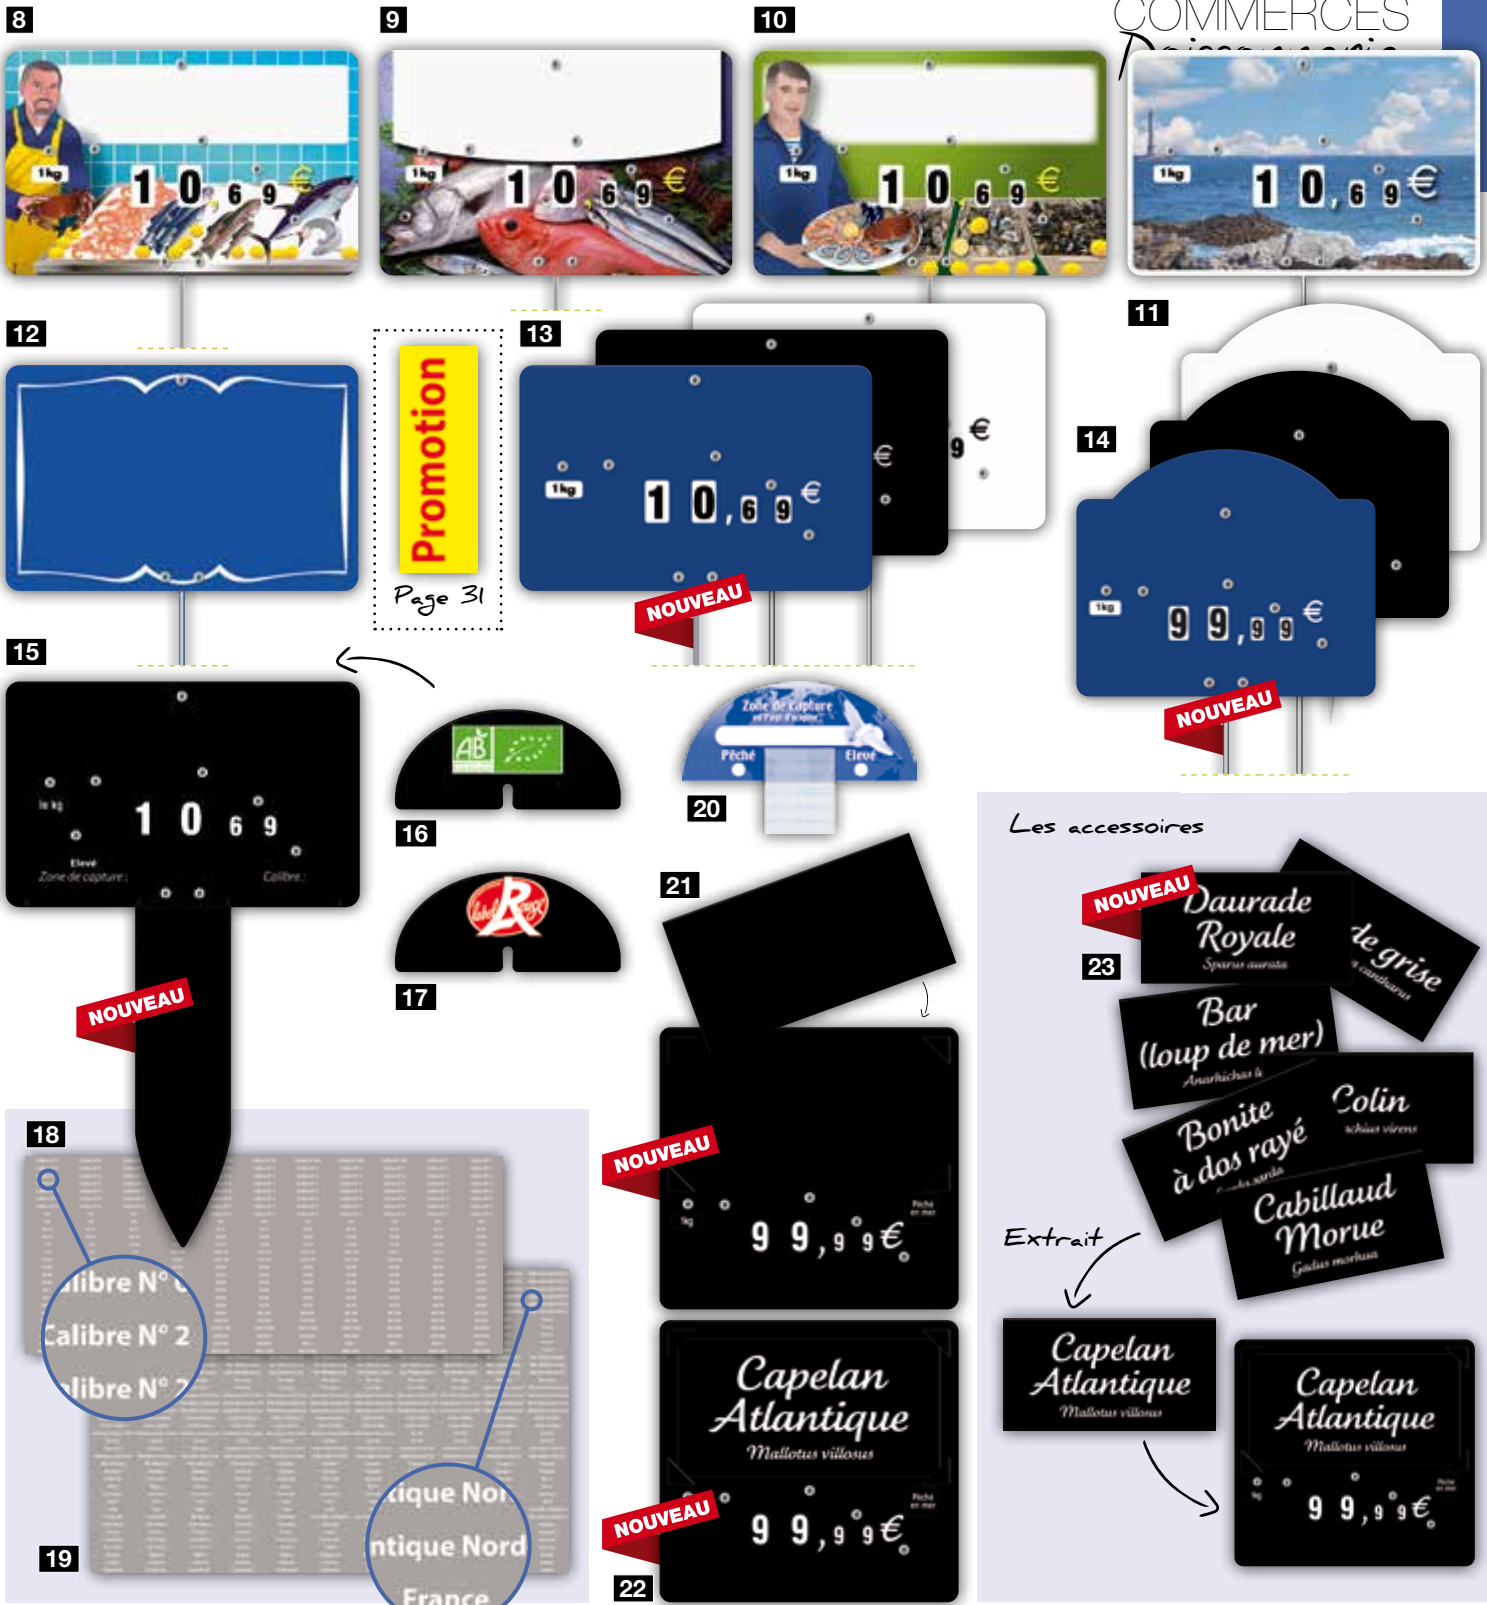

13 CONTACT

- 00808 N°3 ▽ 10pcs
- 00809 N°3 ▽ T 10pcs
- 00544 N°3 ▽ 10pcs
- 00542 N°3 ▽ 10pcs

Étiquette TRAD'ETIQ en PVC 0,75mm sans pique.

14 CONTACT

- 00810 TOP ▽ 10pcs
- 00811 TOP ▽ T 10pcs
- 00548 TOP ▽ 10pcs
- 00546 TOP ▽ 10pcs

Étiquette TRAD'ETIQ en PVC 0,75mm sans pique.

15 CONTACT AVEC POLYPIC

- 00812 N°3 10pcs
- 00813 N°3 T 10pcs

Étiquette TRAD'ETIQ en PVC 0,75mm avec roue mode de pêche, polypic riveté et un rivet en haut de l'étiquette destiné à fixer les demi-lunes références 20184, 20186 et 20189.

16 AGRICULTURE BIOLOGIQUE

1. 20186 8x3,5 25pcs
2. Demi-lune en PVC blanc 0,35mm à fixer sur le dessus de vos étiquettes dédiées référence 00812 et 00813.

17 LABEL ROUGE

- 20184 8x3,5 25pcs

Demi-lune en PVC blanc 0,35mm à fixer sur le dessus de vos étiquettes dédiées référence 00812 et 00813.

18 CALIBRE

- 12127 4x0,7 286pcs

Adhésifs calibre spécialement conçus pour les étiquettes 00812 et 00813.

19 ZONE DE CAPTURE

- 12126 4x0,7 800pcs

Adhésifs zone de capture spécialement conçus pour les étiquettes 00812 et 00813.

20 ZONE DE CAPTURE

- 20169 8x3,5 25pcs

Demi-lune en PVC blanc 0,75mm à fixer à l'aide du clip fourni.

21 NOIRE XL + BANDEAU

- 00814 10,6x10 10pcs

Étiquette TRAD'ETIQ sans pique en PVC 0,75mm à crevées avec bandeau vierge, conçu pour recevoir des bandeaux à texte (cf référence 12128).

22 NOIRE XL

- 00815 10,6x10 T 42pcs

Étiquette TRAD'ETIQ en PVC 0,75mm à crevées pour insérer le bandeau à texte sans pique par multiple de 42.

23 NOIR

- 12128 9x5 224pcs

Bandeaux (224 textes poisson) pour étiquettes TRAD'ETIQ à crevées références 00814 et 00815.

Les accessoires