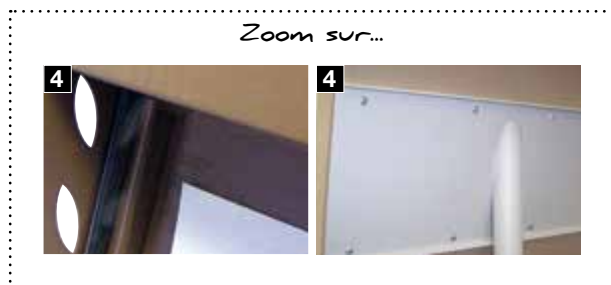

CAFÉS HÔTELS RESTAURANTS

Affichage extérieur

1 DANDY

☐ 03182 66x7,5x81 1pc

Porte-menu métal lumineux mural, 4 pages, éclairage par LED, imperméable, ouverture de la porte (en polycarbonate 6mm et peinture époxy) vers la gauche équipée d'un compas, livré avec 4 aimants.

2 DANDY

■ 03183 64x7,5x82 1pc

Porte-menu métal lumineux mural, 4 pages, éclairage par LED, imperméable, ouverture de la porte (en polycarbonate 6mm et peinture époxy) vers la gauche équipée d'un compas, livré avec 4 aimants.

3 PIED DANDY

☐ 03184 67x56x140 1pc

■ 03185 67x56x140 1pc

Pied métal pour porte-menu DANDY avec 3 roues avec frein, livré avec une plaque décorative en polycarbonate 6mm, peinture époxy.

🔧 Outils fournis

4 FORGÉ

■ 03178 49x8,5x77 1pc

■ 03179 49x8,5x77 1pc

Porte-menu métal lumineux mural, 4 pages, éclairage par LED de couleur, imperméable, ouverture de la porte (en polycarbonate 6mm) vers le bas, livré avec 4 aimants et rallonge.

5 PIED FORGÉ

■ 03180 67x56x140 1pc

■ 03181 67x56x140 1pc

Pied métal pour porte-menu DANDY équipé avec un câble qui passe dans le montant et 3 roues avec frein, livré avec une plaque décorative en métal, peinture époxy.

🔧 Outils fournis

i Modèle DANDY : les portes et plaques en polycarbonate 6mm sont personnalisables (en forme et en impression). Consultez-nous.

i
 IP44

PORTE-MENU FORGÉ

Exemple de présentation :
03179 (4) + 03181 (5)

Accessoires fournis avec le porte-menu :

- 1 télécommande
- 1 jeu de clé
- 1 rallonge