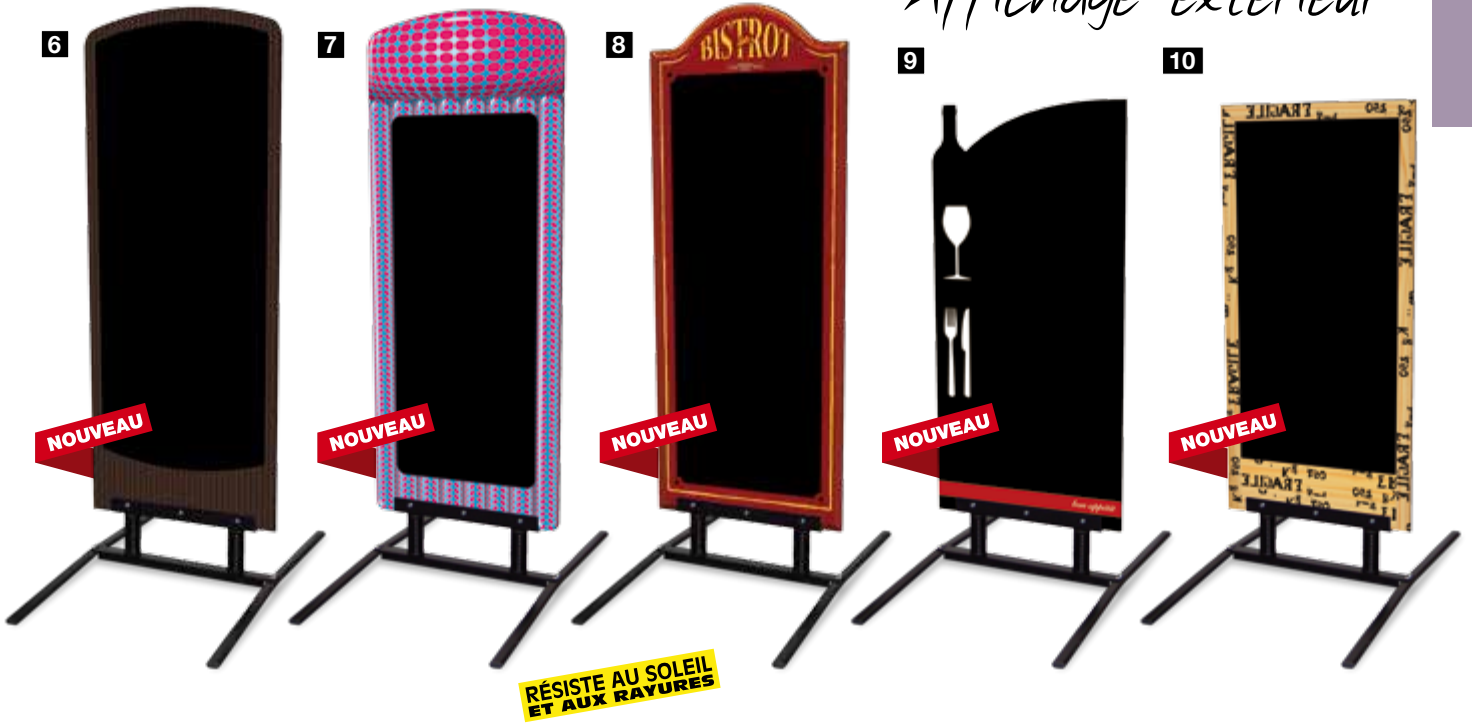

i Nos INFO'TROTTOIR peuvent être utilisés en intérieur comme en extérieur.

8 BISTROT
■ 02985 67x97x167 1pc
INFO'TROTTOIR avec panneau noir en Dibond® 6mm imprimé recto/verso et pied à ressorts noir peinture epoxy.
/ Feutre Craie conseillé

9 COUVERTS
■ 02984 67x97x138 1pc
INFO'TROTTOIR avec panneau noir en Dibond® 6mm imprimé recto/verso et pied à ressorts noir peinture epoxy.
/ Feutre Craie conseillé

12 ARC EN CIEL
■ 02989 67x97x167 1pc
INFO'TROTTOIR avec panneau noir en Dibond® 6mm imprimé recto/verso et pied à ressorts noir peinture epoxy.
/ Feutre Craie conseillé

13 ARC EN CIEL
■ 02988 67x97x167 1pc
INFO'TROTTOIR avec panneau noir en Dibond® 6mm imprimé recto/verso et pied à ressorts noir peinture epoxy.
/ Feutre Craie conseillé

6 TRESSÉ
■ 02981 67x97x167 1pc
INFO'TROTTOIR avec panneau noir en Dibond® 6mm imprimé recto/verso et pied à ressorts noir peinture epoxy.
/ Feutre Craie conseillé

10 CARGO NATUREL
■ 02983 67x97x138 1pc
INFO'TROTTOIR avec panneau noir en Dibond® 6mm imprimé recto/verso et pied à ressorts noir peinture epoxy.
/ Feutre Craie conseillé

14 FLASHY
■ 02992 67x97x138 1pc
INFO'TROTTOIR avec panneau noir en Dibond® 6mm imprimé recto/verso et pied à ressorts noir peinture epoxy.
/ Feutre Craie conseillé

7 SUMMER
■ 02982 67x97x167 1pc
INFO'TROTTOIR avec panneau noir en Dibond® 6mm imprimé recto/verso et pied à ressorts noir peinture epoxy.
/ Feutre Craie conseillé

11 ARC EN CIEL
□ 02987 67x97x167 1pc
INFO'TROTTOIR avec panneau noir en Dibond® 6mm imprimé recto/verso et pied à ressorts noir peinture epoxy.
/ Feutre Craie conseillé

15 FLASHY
■ 02993 67x97x138 1pc
INFO'TROTTOIR avec panneau noir en Dibond® 6mm imprimé recto/verso et pied à ressorts noir peinture epoxy.
/ Feutre Craie conseillé