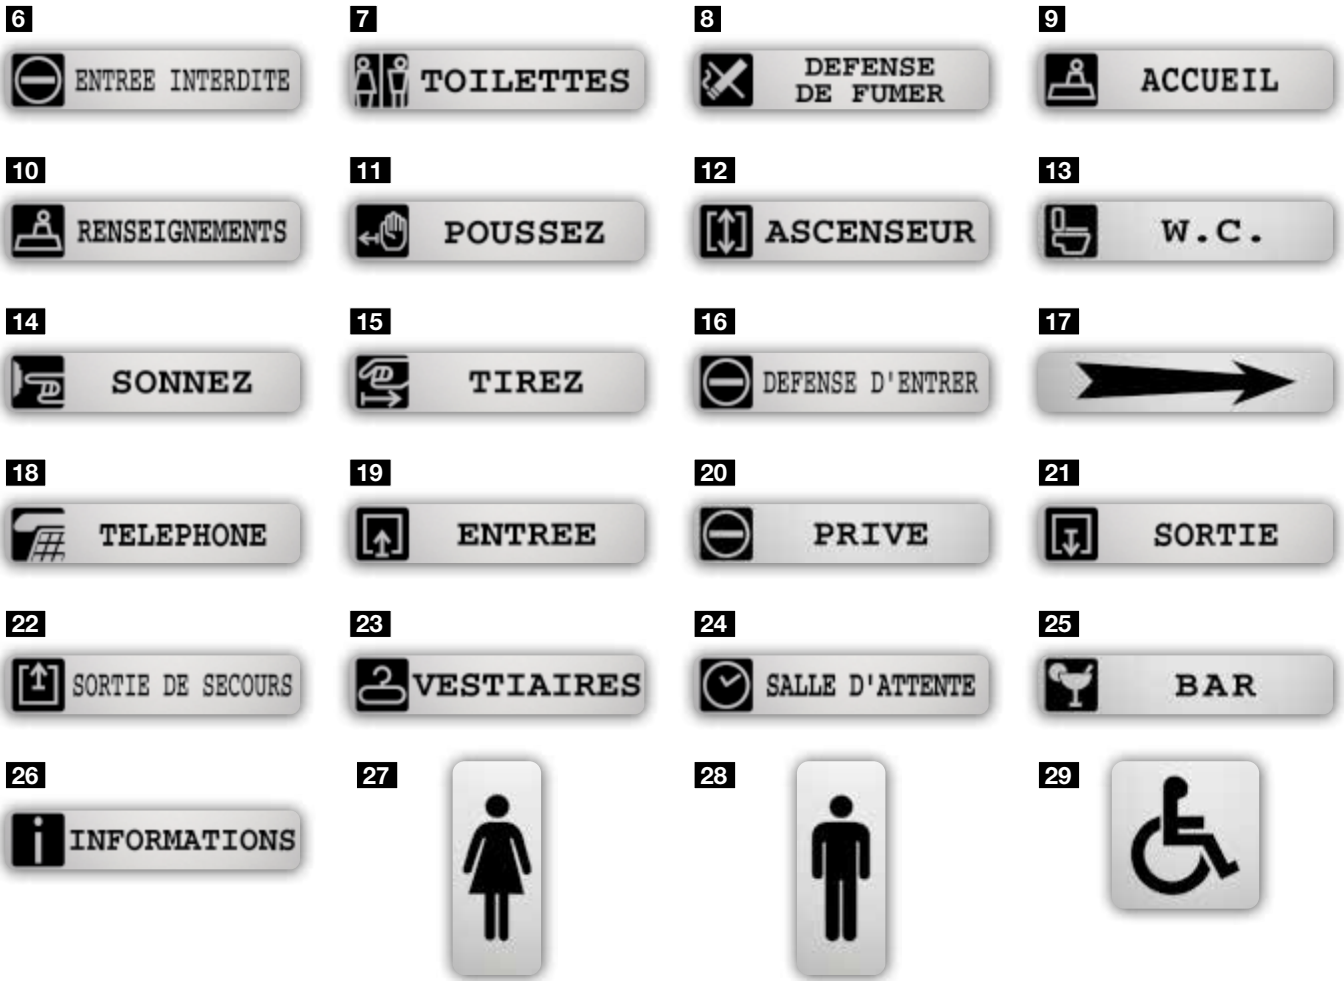

Accessoires fournis avec le porte-menu :

- 1 télécommande
- 1 jeu de clé
- 1 rallonge

NOUVEAU INFORMATIVES
LES PICTO'S

6 ENTRÉE INTERDITE

09186 20x4 1pc
Alu brossé impression noire, coin arrondi avec adhésif.