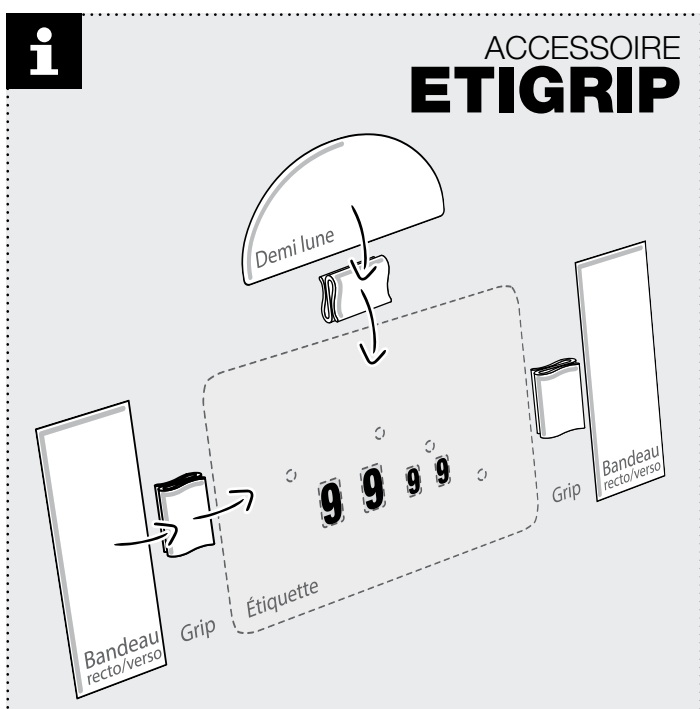

1 CHEVALET
□ 15907 6x4 10pcs
□ 15908 8x6 10pcs
□ 15909 10x7 10pcs
Chevalet horizontal en PETG 1,5mm transparent.

2 CHEVALET
□ 15910 4x6 10pcs
□ 15911 5x7 10pcs
□ 15912 7x10 10pcs
Chevalet verticale en PETG 1,5mm transparent.

3 ETIGRIP
■ 31763 1x0,5x1,5 100pcs
Grip noir en PP 0,75mm permettant de fixer un ou plusieurs bandeaux informatif sur une étiquette.

4 CRISTAL
□ 16940 3x3x0,8 10pcs
Socle en acrylique transparent avec rainures offrant plusieurs possibilités de positionnement de l'étiquette sans pique.

5 CRISTAL
□ 16941 100x3x0,8 1pc
Socle en acrylique transparent avec rainures offrant plusieurs possibilités de positionnement des étiquettes sans pique.

6 VENTOUSES
□ 10122 - 1pc
Pochette d'accessoires contenant :
- 3 ventouses
- 1 chaîne grand modèle
- 2 chaînes petit modèle

7 VENTOUSES
□ 10123 Ø3,4 10pcs
Ventouses à crochets.

8 VENTOUSES
□ 10100 Ø3,4 10pcs
Ventouses sans crochet.