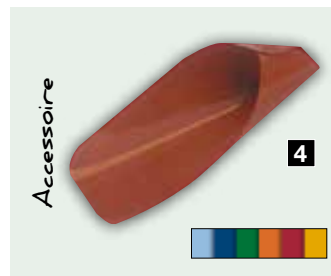

1 MARAICHER

■ 02994 67x97x138 1pc

INFO TROTTOIR avec panneau noir en Dibond® 6mm imprimé recto/verso et pied à ressorts noir peinture epoxy.

✂ Feutre Craie conseillé

5 BIO

■ 19199 20x15 1pc

■ 19200 40x30 1pc

Panneau en PS blanc 1,5mm impression recto, verso noir.

9 BIO PRIMEUR

■ 00400 15x10 ▽ 10pcs

■ 00401 15x10 □ 10pcs

■ 00402 20x15 ▽ 10pcs

■ 00403 20x15 □ 10pcs

■ 00412 15x10 10pcs

■ 00413 20x15 10pcs

Étiquette VOCC en PVC 0,75mm.

13 DANS LES CHAMPS

■ 00308 15x10 ▽ 10pcs

■ 00310 20x15 ▽ 10pcs

Étiquette flash VOCC en PVC 0,75mm.

2 VITAMINÉE

■ 19330 44x70 1pc

Panneau en PS blanc 2mm impression recto, verso noir avec un trou pour fixation.

✂ Feutre Craie conseillé

6 AUTREFOIS

■ 80937 15x10 ▽ 10pcs

■ 80938 20x15 ▽ 10pcs

Ardoisine verte sur PS 1,5mm avec liseré sur le recto.

✂ Feutre Craie conseillé

10 NEW PANIER GARNI

■ 00414 15x10 ▽ 10pcs

■ 00415 15x10 □ 10pcs

■ 00416 15x10 10pcs

■ 00417 20x15 ▽ 10pcs

■ 00418 20x15 □ 10pcs

■ 00419 20x15 10pcs

Étiquette VOCC sans roue en PVC 0,75mm.

14 DANS LES CHAMPS

■ 00316 15x10 □ 10pcs

Étiquette flash VOCC en PVC 0,75mm.

3 FRUITÉE

■ 19329 44x70 1pc

Panneau en PS blanc 2mm impression recto, verso noir avec un trou pour fixation.

✂ Feutre Craie conseillé

7 LISERÉ

■ 15406 30x40 1pc

■ 15407 50x80 1pc

Panneau ardoisé en PS blanc 1,5mm recto/verso, liseré sur 1 face et fil nylon.

✂ Feutre Craie conseillé

11 NEW PANIER GARNI

■ 00304 15x10 ▽ 10pcs

■ 00305 15x10 □ 10pcs

■ 00306 20x15 ▽ 10pcs

■ 00307 20x15 □ 10pcs

Étiquette VOCC en PVC 0,75mm.

15 MARAICHÈRE

■ 00300 15x10 ▽ 10pcs

■ 00301 15x10 □ 10pcs

■ 00302 20x15 ▽ 10pcs

■ 00303 20x15 □ 10pcs

Étiquette flash VOCC en PVC 0,75mm.

4 PELLE

■ 16601 - 3pc

Pelle ramasse-tout en PP couleurs assorties selon disponibilité.

8 ARDOISINE

■ 80939 12x8 10pcs

■ 80940 15x10 10pcs

■ 80941 20x15 10pcs

■ 80942 24x16 10pcs

■ 80943 24x32 10pcs

Étiquette ardoisine en PS blanc 1,5mm recto/verso, liseré sur 1 face.

✂ Feutre Craie conseillé

12 DANS LES CHAMPS

■ 00309 15x10 10pcs

■ 00311 20x15 10pcs

Étiquette VOCC en PVC 0,75mm.

16 VARIÉTÉS

■ 19311 15x12 □ ● 10pcs

■ 19312 20x15 □ ● 10pcs

■ 19313 (D8) 15x12 ▽ ● 10pcs

■ 19314 20x15 ▽ ● 10pcs

Étiquette en PVC 0,75mm avec disque de conditionnement.