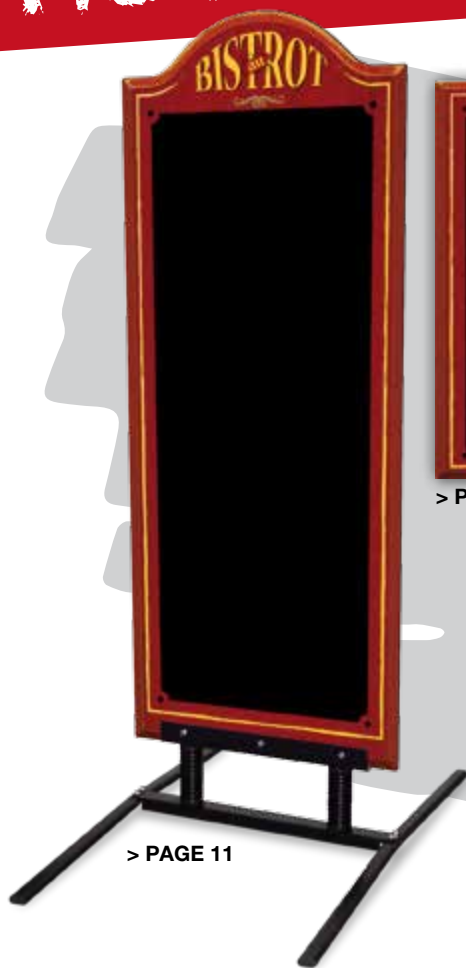

NOUVEAUTÉS