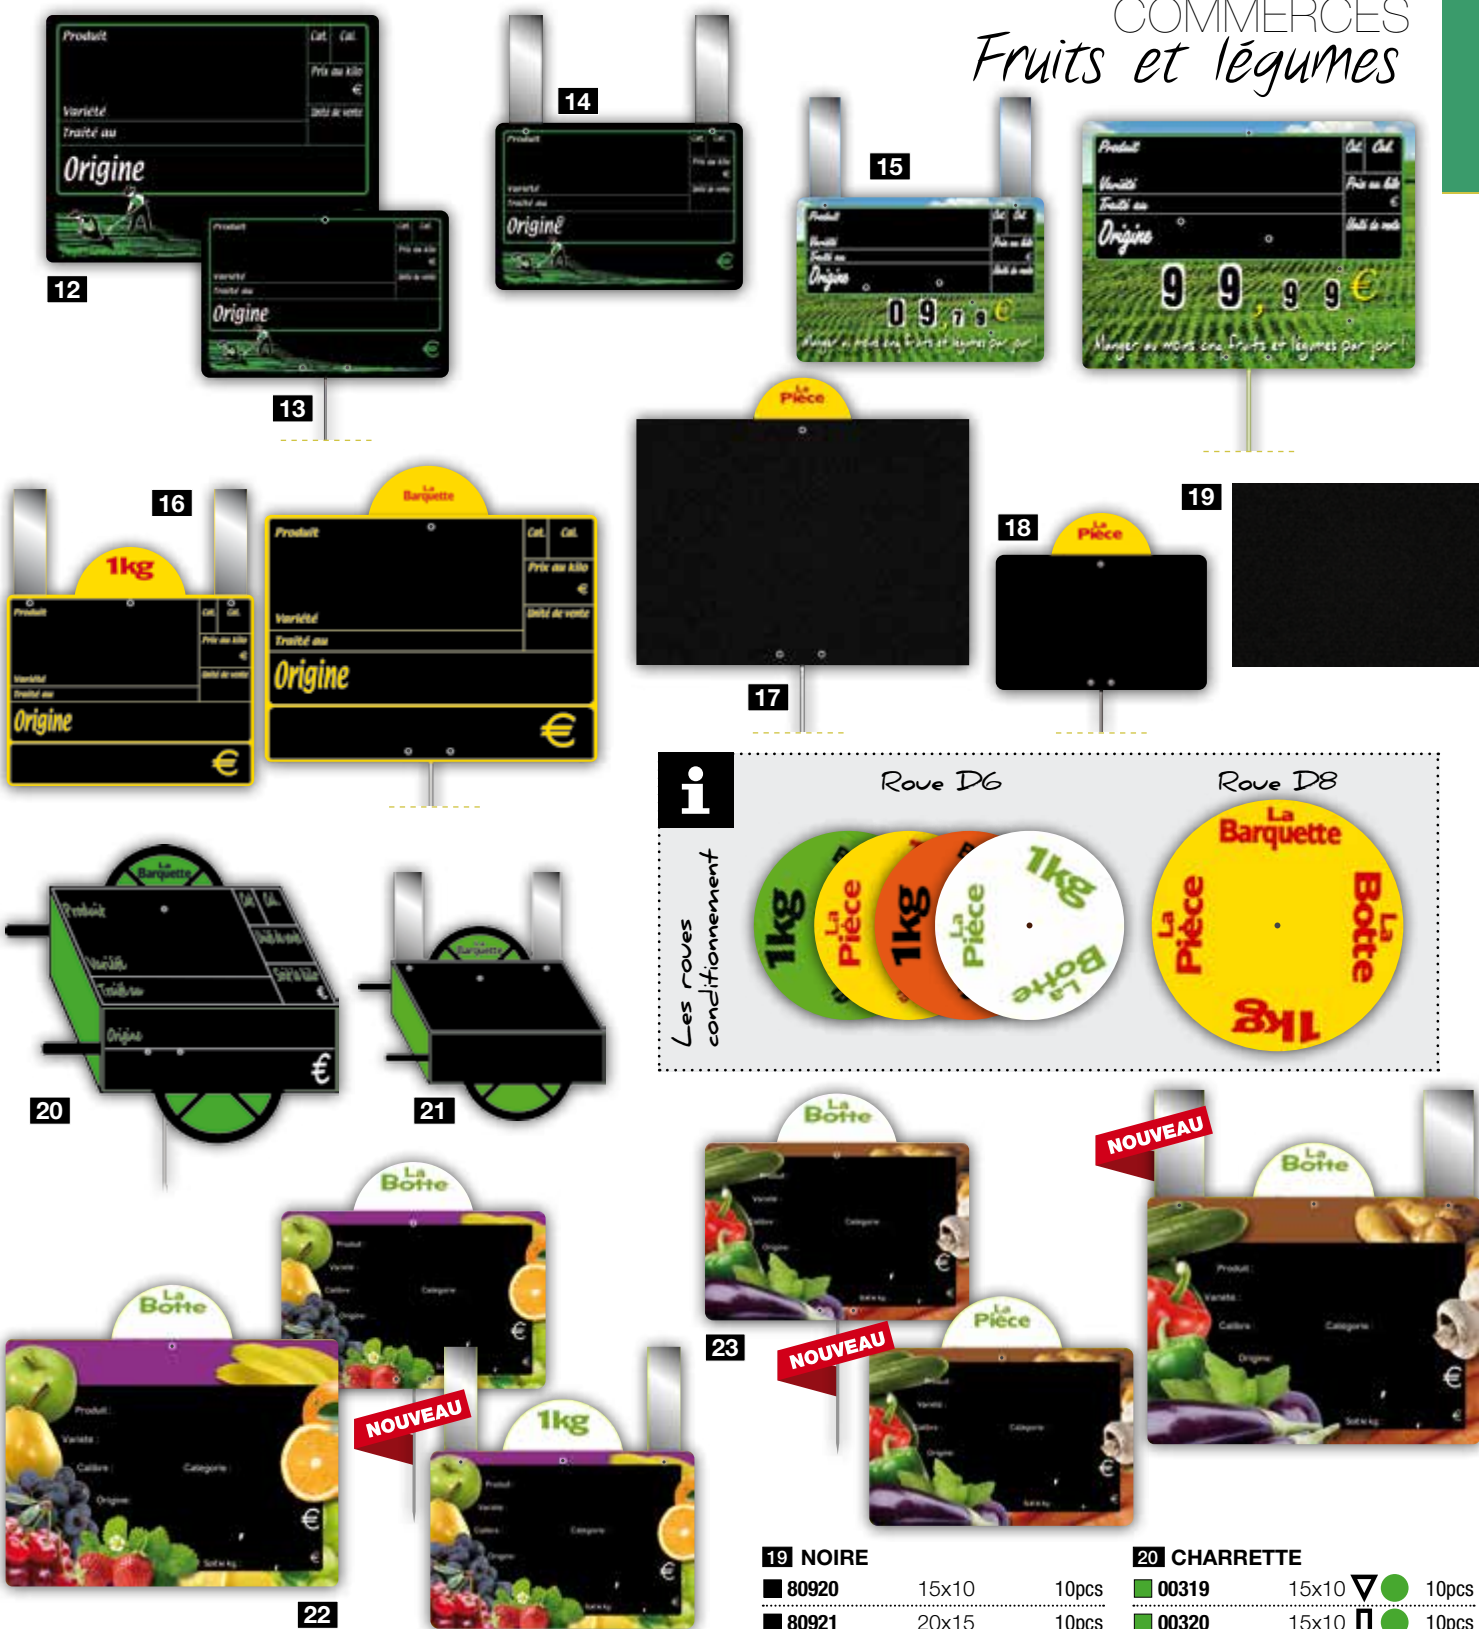

1. **17 CALIPRO**
2. 80913 12x8 ▽ ● 10pcs
   - 80914 15x10 ▽ ● 10pcs
   - 80916 20x15 ▽ ● 10pcs

Étiquette en PP 2mm coins arrondis avec disque de conditionnement.

1. **22 FRUITÉE**
2. 19317 15x10 ▽ ○ 10pcs
   - 19318 15x10 □ ○ 10pcs
   - 19319 15x10 ○ 10pcs
   - 19320 20x15 ▽ ○ 10pcs
   - 19321 20x15 □ ○ 10pcs
   - 19322 20x15 ○ 10pcs

Étiquette en PVC 0,75mm avec roue conditionnement.

1. **18 NOIRE**
2. 19003 12x8 ▽ ● 10pcs
   - 19004 15x10 ▽ ● 10pcs
   - 19005 20x15 ▽ ● 10pcs

Étiquette en PVC 0,75mm avec disque de conditionnement.

1. **23 VITAMINÉE**
2. 19323 15x10 ▽ ○ 10pcs
   - 19324 15x10 □ ○ 10pcs
   - 19325 15x10 ○ 10pcs
   - 19326 20x15 ▽ ○ 10pcs
   - 19327 20x15 □ ○ 10pcs
   - 19328 20x15 ○ 10pcs

Étiquette en PVC 0,75mm avec roue conditionnement.

1. **19 NOIRE**
2. 80920 15x10 10pcs
   - 80921 20x15 10pcs
   - 80922 25x20 10pcs
   - 80923 30x20 10pcs
   - 80924 12x8 ▽ 10pcs
   - 80925 20x15 □ 10pcs
   - 80926 30x40 □ 10pcs
   - 80927 24x16 □ 10pcs
   - 80928 20x15 □ ● 10pcs

Étiquette épaisse en PP 2mm coins carrés.

- 80915 15x10 □ 10pcs
- 80917 24x16 10pcs
- 80918 32x24 10pcs
- 80919 32x24 □ 10pcs

Étiquette épaisse en PP 2mm coins arrondis.

1. **20 CHARRETTE**
2. 00319 15x10 ▽ ● 10pcs
   - 00320 15x10 □ ● 10pcs
   - 00321 15x10 ● 10pcs
   - 00325 20x15 ▽ ● 10pcs
   - 00326 20x15 □ ● 10pcs
   - 00327 20x15 ● 10pcs

Étiquette VOCC en PVC 0,75mm avec roue conditionnement.

1. **21 CHARRETTE**
2. 00322 15x10 ▽ ● 10pcs
   - 00323 15x10 □ ● 10pcs
   - 00324 15x10 ● 10pcs
   - 00328 20x15 ▽ ● 10pcs
   - 00329 20x15 □ ● 10pcs
   - 00330 20x15 ● 10pcs

Étiquette en PVC 0,75mm avec roue conditionnement.