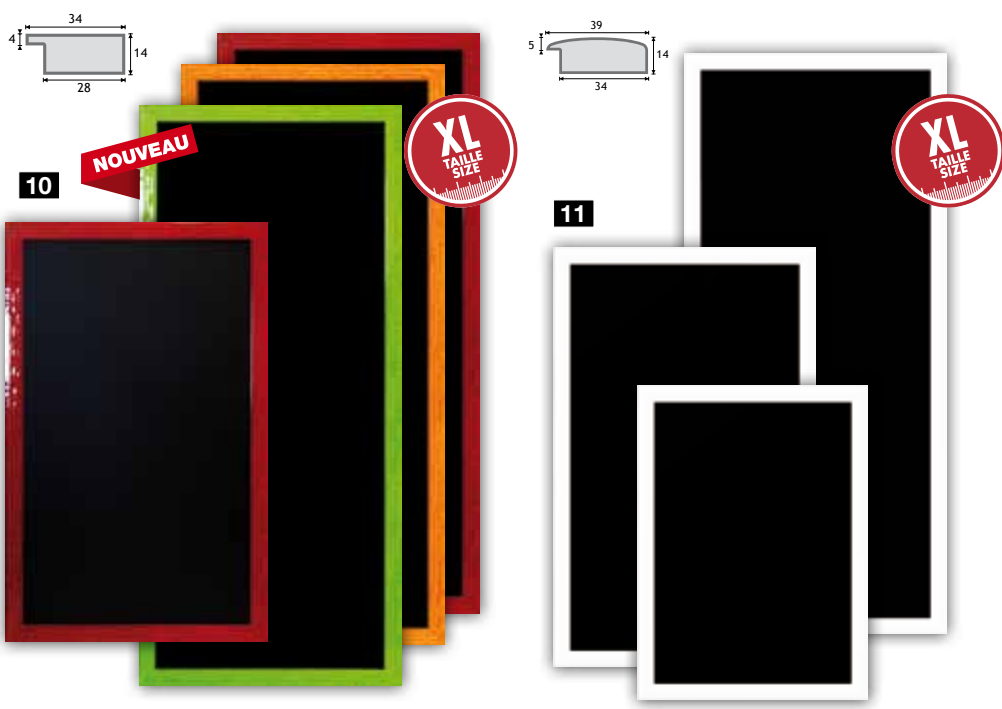

5 BI-COLOR

05641	40x60	1pc
05642	50x80	1pc
05646	50x110	1pc

Ardoise noire, PVC contre-collé sur médium avec attache de fixation.
Feutre Craie conseillé

6 BROCANTE

31189	40x60	1pc
05647	60x90	1pc
05648	50x110	1pc

Ardoise noire, PVC contre-collé sur médium avec attache de fixation.
Feutre Craie conseillé

7 COTTAGE CAFÉ AU LAIT

05677	40x60	1pc
05675	50x80	1pc
05676	50x140	1pc

Ardoise noire, PVC contre-collé sur médium avec attache de fixation.
Feutre Craie conseillé

8 COTTAGE LIN

05674	40x60	1pc
05672	50x80	1pc
05673	50x140	1pc

Ardoise noire, PVC contre-collé sur médium avec attache de fixation.
Feutre Craie conseillé

9 ALU BROSSÉ

05652	40x60	1pc
05653	50x80	1pc
05654	50x140	1pc

Ardoise noire, PVC contre-collé sur médium, cadre alu brossé avec attache de fixation.
Feutre Craie conseillé

11 ÉCLAT

05492	50x80	1pc
05494	40x60	1pc
05495	50x110	1pc

Ardoise noire, PVC contre-collé sur médium, cadre blanc avec attache de fixation.
Feutre Craie conseillé

10 GLASSY

05669	50x110	1pc
05670	50x110	1pc
05671	50x110	1pc
05678	50x80	1pc
05679	50x80	1pc
05680	50x80	1pc

Ardoise noire en PVC contre-collé sur médium avec attache de fixation.
Feutre Craie conseillé

12 ETHERNIC

05656	50x80	1pc
05658	50x80	1pc

Ardoise noire, PVC contre-collé sur médium avec attache de fixation, baguette plastique «inaltérable».
Feutre Craie conseillé