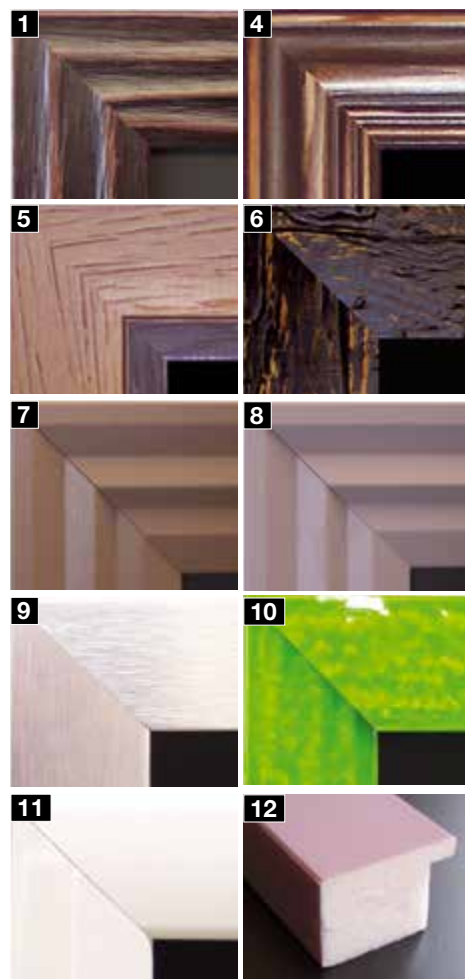

3

4

5

6

Zoom sur...

1 WENGE

■ 31063	40x60	1pc
■ 05645	50x80	1pc
■ 05644	60x90	1pc
■ 05590	70x110	1pc

Ardoise noire, PVC contre-collé sur médium avec attache de fixation.

Feutre Craie conseillé

3 NEW AUTHENTIQUE

■ 05514	30x40	1pc
---------	-------	-----

Cadre pour affichage de la loi «Protection des mineurs» avec attache de fixation (sans le texte de loi).

2 NEW AUTHENTIQUE