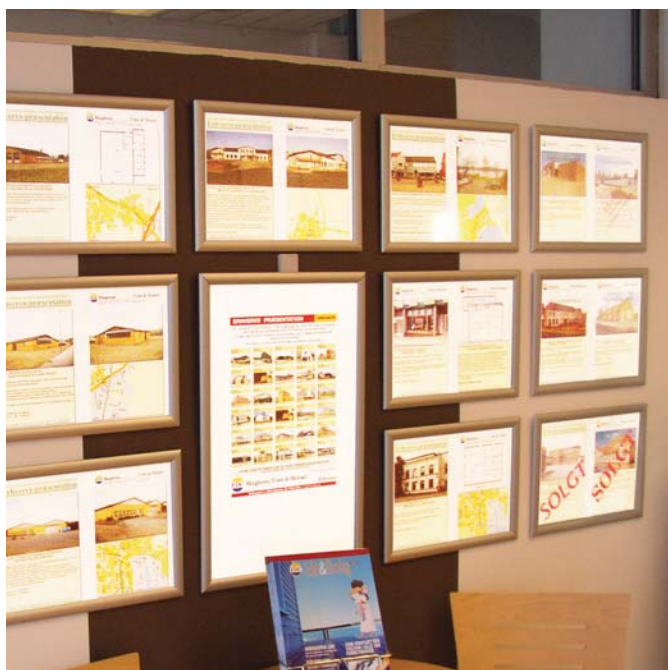

LED-Snaprammer

Snaprammer / clickrammer med LED belysning tilbydes i standard mål 700x1000 mm, 500x700 mm, A2, A3, A4 - og kan leveres i mål efter ønske.

Rammerne kan monteres på væg