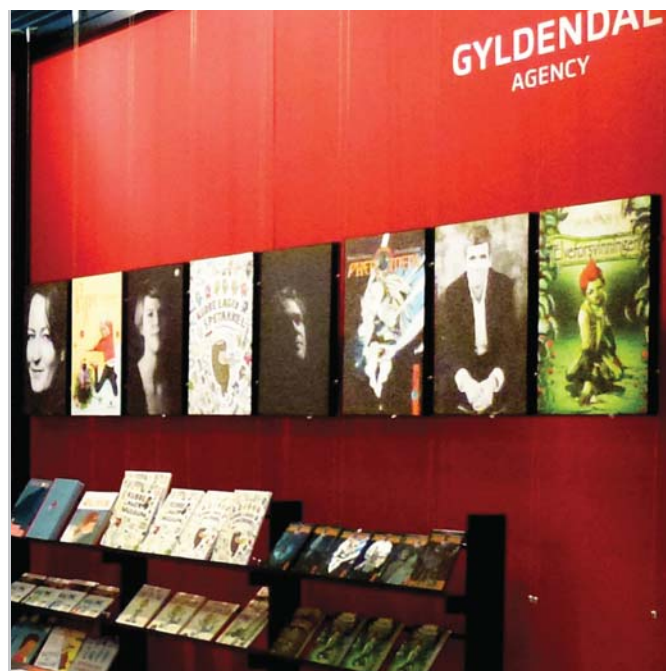

Wire-system uden synlige ledninger