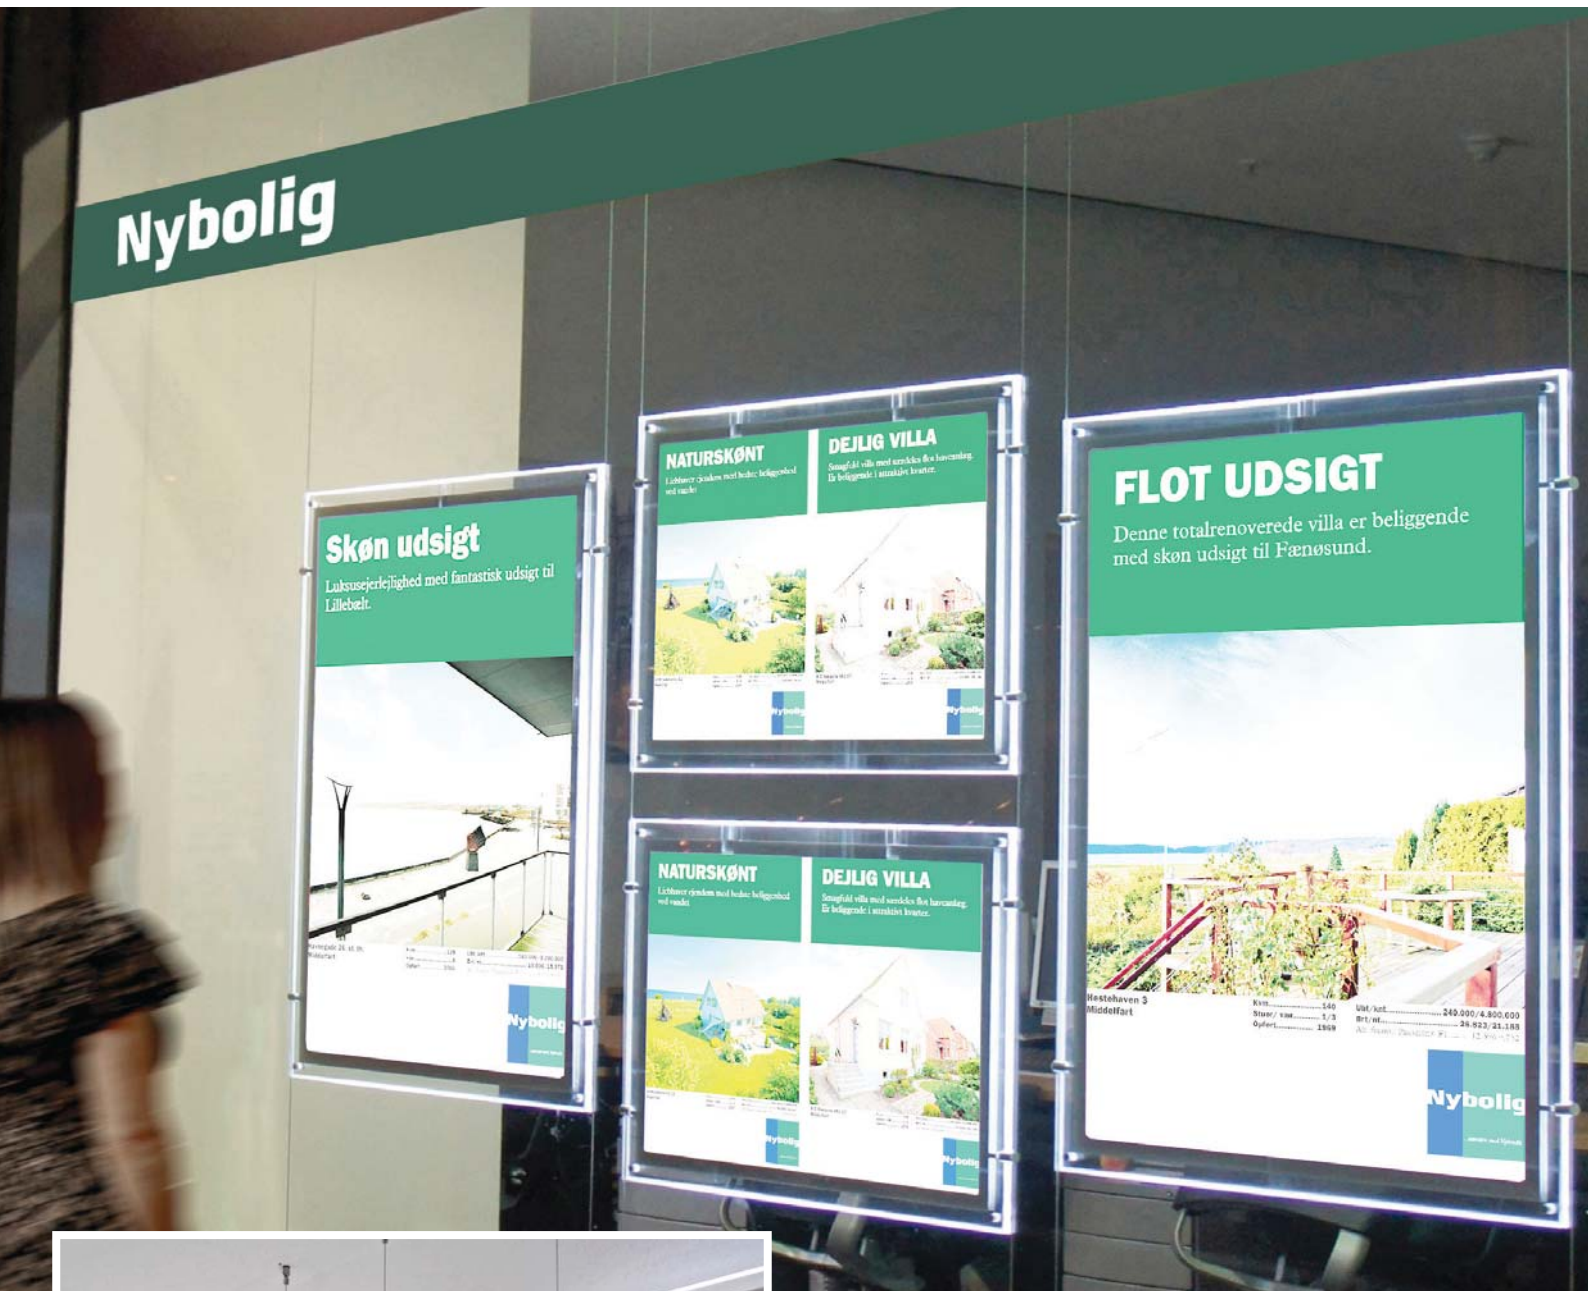

Light Pocket - LED

Light Pocket er en ny og eksklusiv måde at udstille/ fremvise sine budskaber. Samtidig er LED belysning en økonomisk måde at få opmærksomhed på.

Light Pocket findes i standard mål som A4, A3, 500x700 mm - men kan også fremstilles på andre mål.

Plakat kan udskiftes uden brug af værktøj