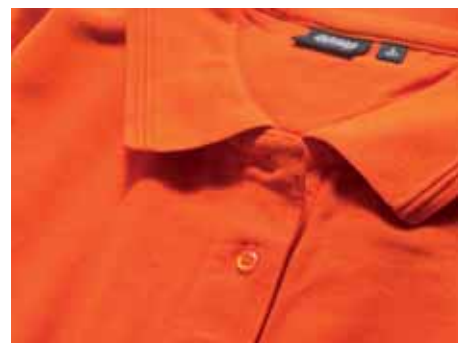

PRO wear

BSCI

PRO wear

BSCI