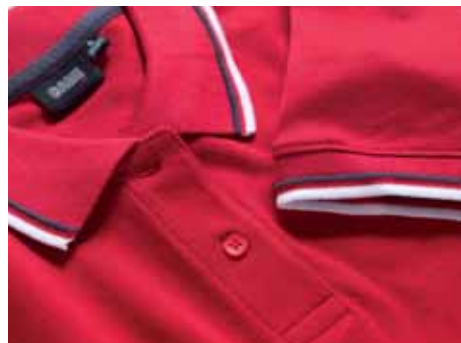

ID 0563
POLOSHIRT | KONTRAST

Poloshirt i fin piquekvalitet. Slidstærk med kontraststrib på krave, stolpe og ærme. Let figursyet.

- 50 % bomuld / 50 % polyester
- 180 g
- S - M - L - XL - 2XL - 3XL
- GAME