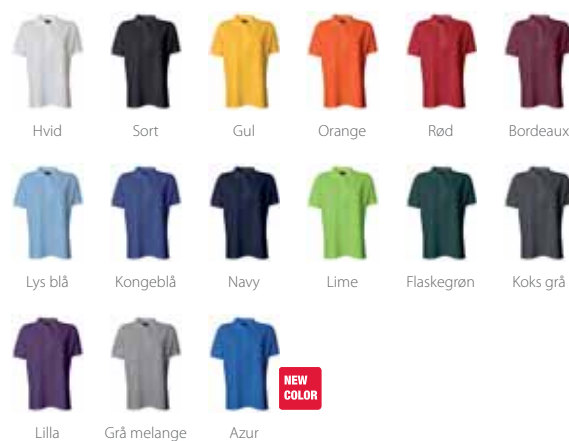

**NEW
COLOR**

Slidstærk og klassisk poloshirt med brystlomme. Nakke- og skulderbånd og nakkespejl. Poloshirten har gennemgået en forkrympningsproces ved meget høje temperaturer, både før og efter indfarvningen, for ekstra stabilitet og lang levetid.

- 50 % bomuld/50 % polyester
- 210-220 g
- XXS - XS - S - M - L - XL - 2XL - 3XL - 4XL - 5XL - 6XL
  XXS kun i hvid
- GAME PRO wear

**NEW
COLOR**

Slidstærk og klassisk poloshirt. Nakke- og skulderbånd og nakkespejl. Poloshirten har gennemgået en forkrympningsproces ved meget høje temperaturer, både før og efter indfarvningen, for ekstra stabilitet og lang levetid. Let figursyet.

- 50 % bomuld/50 % polyester
- 210-220 g
- XS - S - M - L - XL - 2XL - 3XL - 4XL
- GAME PRO wear

PRO wear

BSCI

PRO wear

BSCI