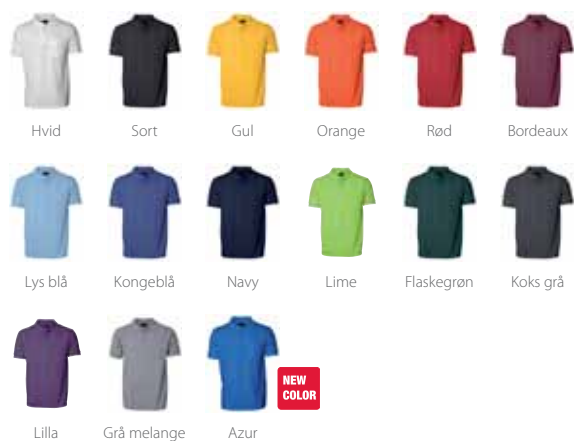

**NEW
COLOR**

ID 0321
PRO WEAR POLOSHIRT

Slidstærk og klassisk poloshirt. Nakke- og skulderbånd og nakkespejl. Poloshirten har gennemgået en forkrympningsproces ved meget høje temperaturer, både før og efter indfarvningen, for ekstra stabilitet og lang levetid. Let figursyet.

- 50 % bomuld/50 % polyester
- 210-220 g
- XS - S - M - L - XL - 2XL - 3XL - 4XL
- GAME PRO wear