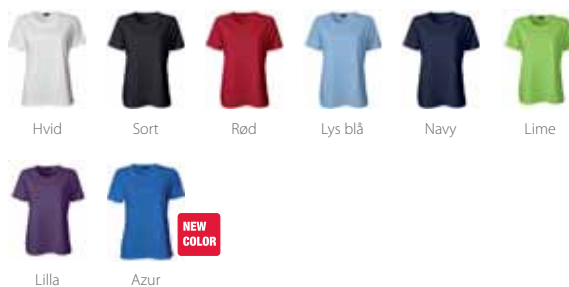

**NEW
COLOR**

Ekstra slidstærk T-shirt. Velkendte T-TIME detaljer, firelags halsrib, nakke- og skulderbånd og nakkespejl. T-shirten har gennemgået en forkrympningsproces ved meget høje temperaturer, både før og efter indfarvningen, for ekstra stabilitet og lang levetid.

- 60 % bomuld/40 % polyester
- 210-220 g
- XS - S - M - L - XL - 2XL - 3XL - 4XL - 5XL - 6XL
- XS kun i hvid, sort og navy
- T-TIME PRO wear

**NEW
COLOR**

Ekstra slidstærk T-shirt med rund hals og slids i siden. T-shirten har gennemgået en forkrympningsproces ved meget høje temperaturer, både før og efter indfarvningen, for ekstra stabilitet og lang levetid. Let figursyet.

- 60 % bomuld/40 % polyester
- 210-220 g
- S - M - L - XL - 2XL - 3XL - 4XL - 5XL - 6XL
- T-TIME PRO wear