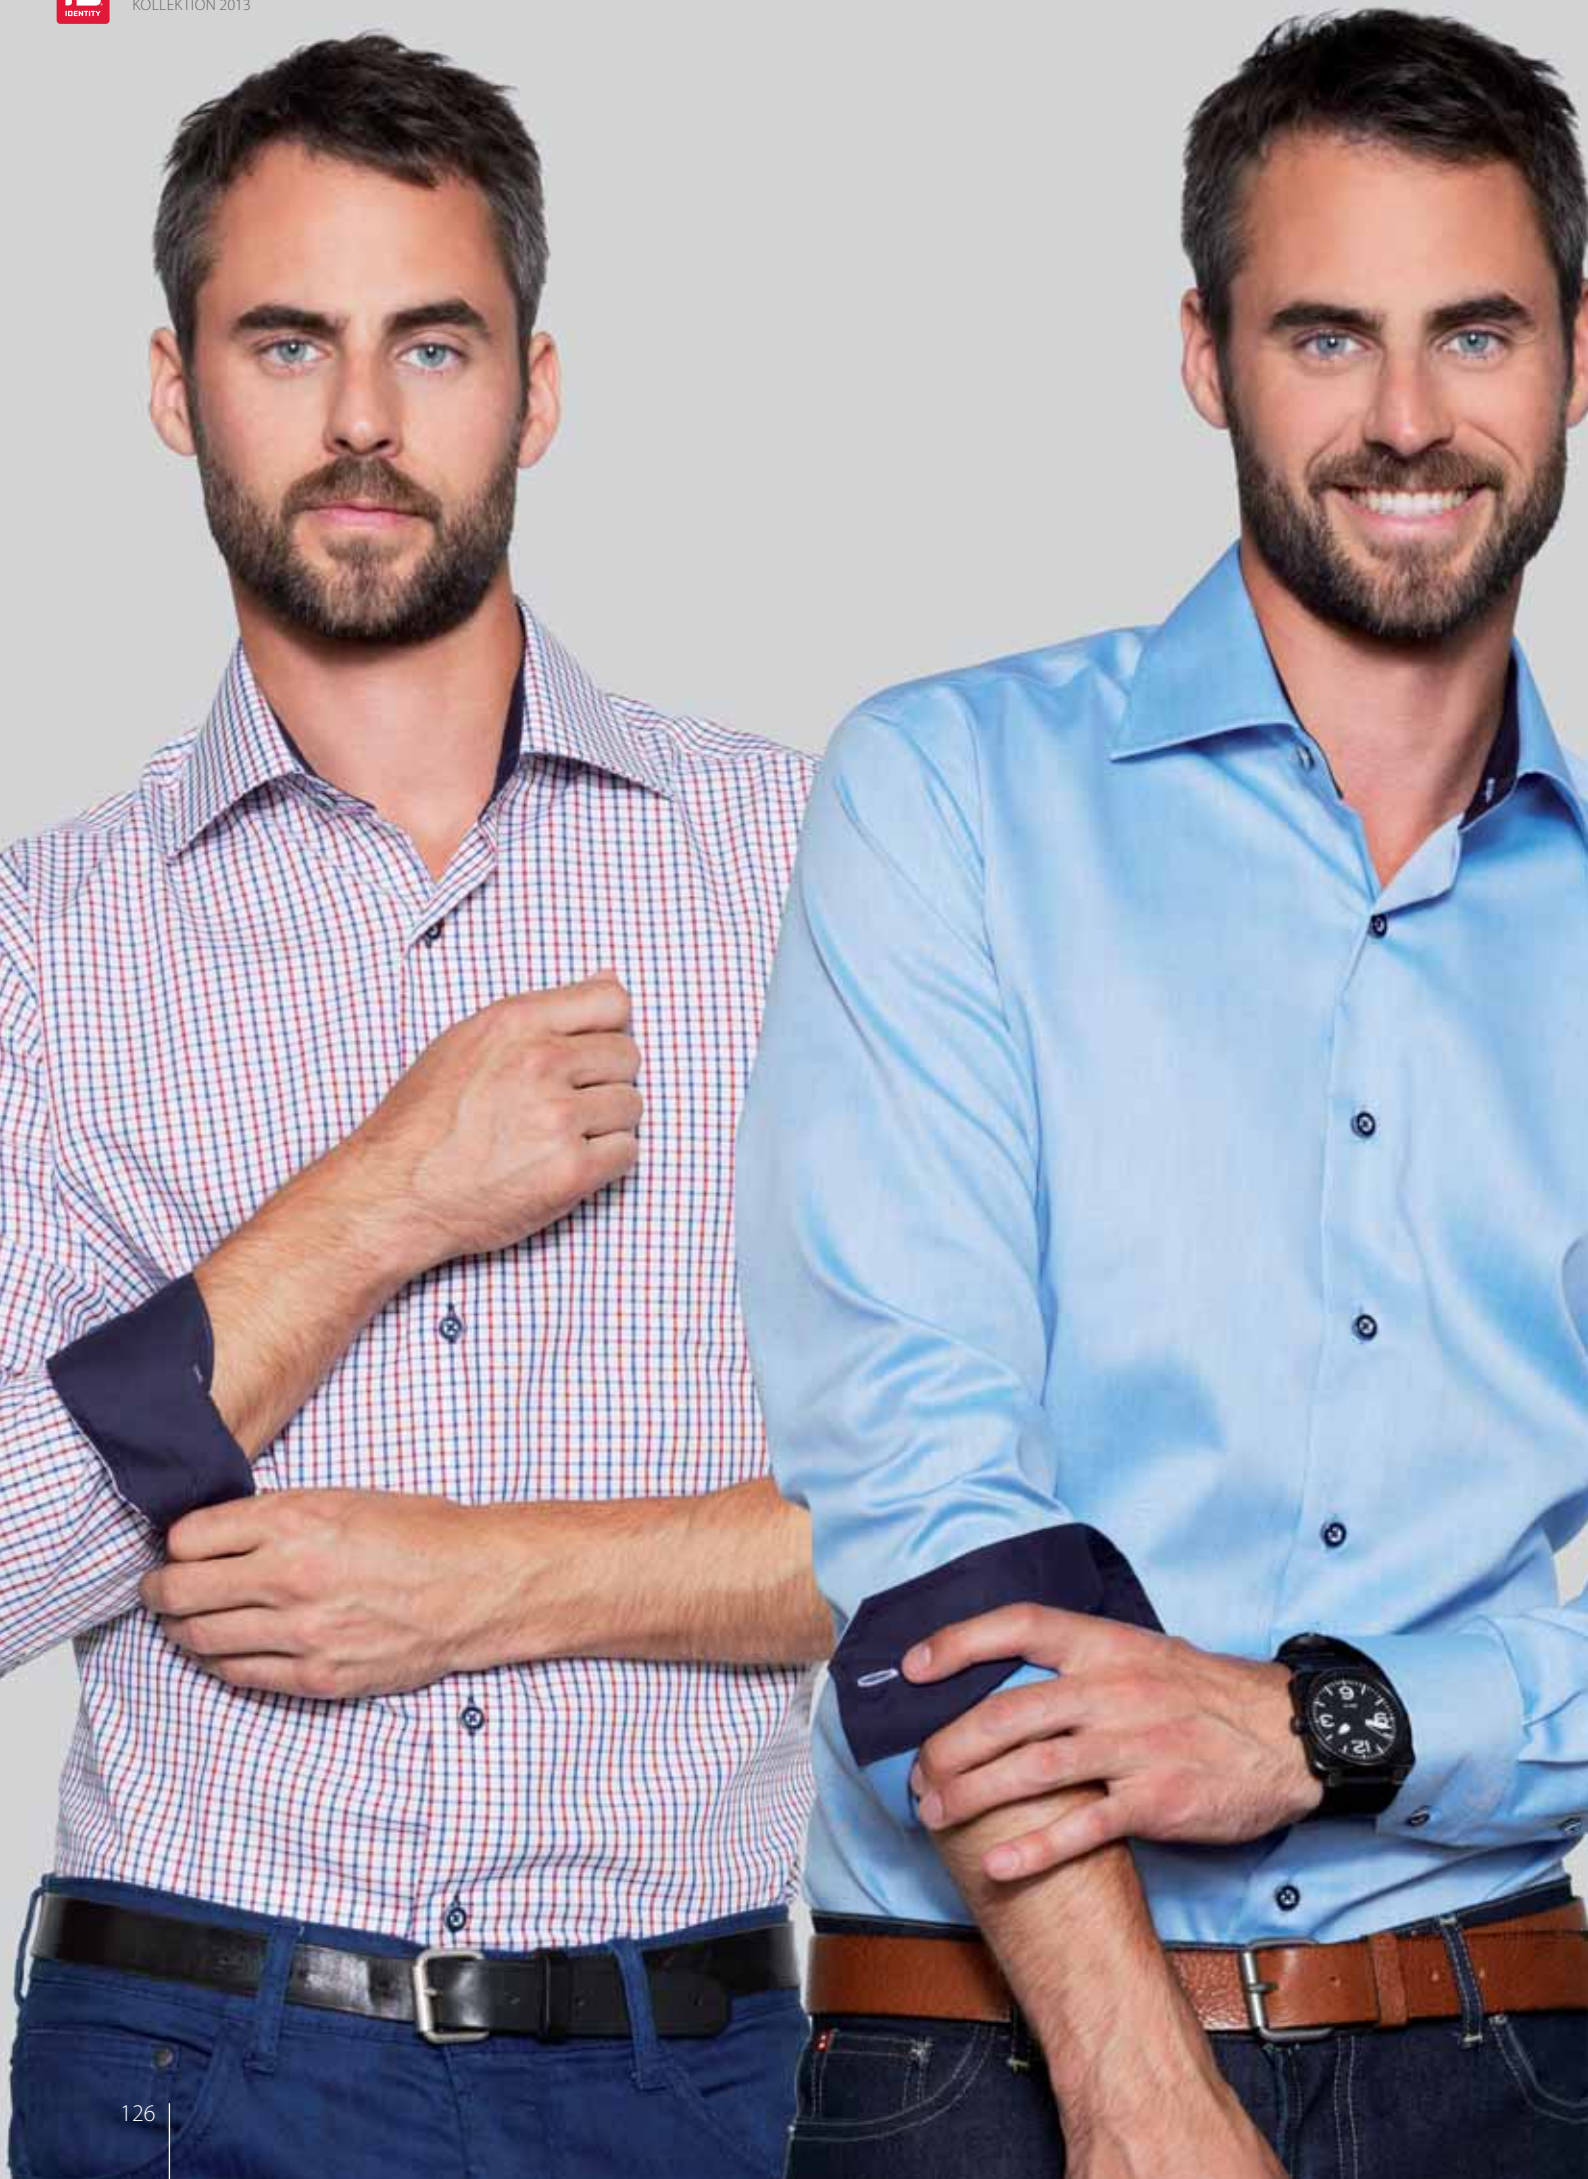

**NEW
STYLE**

ID 0258
EASY-IRON SKJORTE M. KONTRAST

Eksklusiv Easy-Iron skjorte med lange ærmer. Klassisk model uden brystlomme. Cut away-flip. Kontrast i krave, manchetter og knapper.

- 100 % bomuld
- 37/38 - 39/40 - 41/42 - 43/44 - 45/46 - 47/48
- SILENZIO