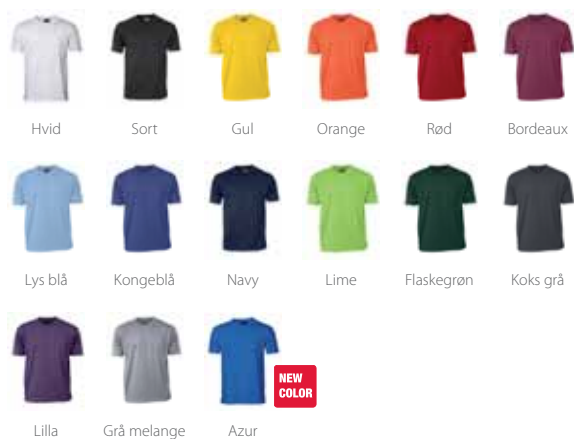

**NEW
COLOR**

ID 0312
PRO WEAR T-SHIRT

Ekstra slidstærk T-shirt med rund hals og slids i siden. T-shirten har gennemgået en forkrympningsproces ved meget høje temperaturer, både før og efter indfarvningen, for ekstra stabilitet og lang levetid. Let figursyet.

- 60 % bomuld/40 % polyester
- 210-220 g
- S - M - L - XL - 2XL - 3XL - 4XL - 5XL - 6XL
- T-TIME PRO wear