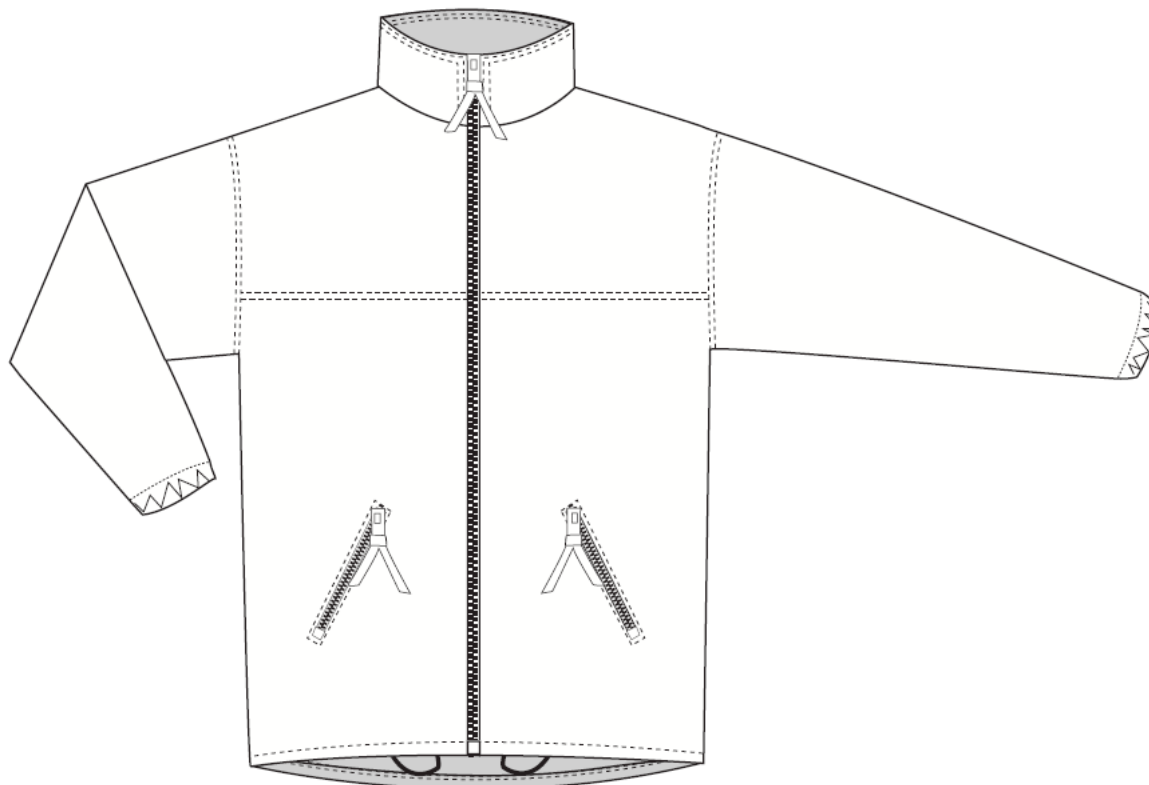

1 141/2007

Dansk Erhvervsbeklædning

Korsvang Centret
DK 5610 Assens
Telefon +45 64713608* Telefax +45 64713684

SE-nr. 13 38 65 01
Giro 16 76 52 44
FIK 83 21 34 69
PBS 02 61 22 59

Tobago - NW454

Pris fra kr. 499,00

Taslan jakke med Fleece

Beskrivelse:

- Vindtæt & vandafvisende - 2 sidelommer med lynlås - Justerbar forneden - 1 Inderlomme & mobilomme

Materiale: Taslan m/PU Coating

Størrelser: S- XXXL

Børnestørrelser: 120/130, 140/150, 160/170

Farver: sort, marine, rød, kobolt, grøn

Alt kan normalt leveres i kontinuerlige mængder, ligesom effekter fra forskellige leverandører kan mixes efter ønske. Har De et andet konkret behov eller ønske kan vi kontaktes på telefon eller fax, på alle hverdage. Normal kontortid er mellem kl. 8.00 og 17.00.

Alle priser er dagspris, excl. moms og gebyrer pålagt af vore leverandører, levering a b dansk grænse, fabrik/lager/trykkeri. Ordre under kr. 1500.00 excl. moms tillægges normalt et gebyr på kr. 50.00 - 100,00, samt et faktureringsgebyr på kr. 14.00, plus erholdt fragt/porto. Normal levering på lagervarer er 2 - 10 hverdage, andet efter aftale, med forbehold for mellemsalg. Produktion fra Østen kan normalt leveres i to sammenhænge: 20 - 24 dage efter godkendelse af materiale, eller 4 - 12 uger efter samme, afhængig af Deres behov ønsker og krav til leveringshastighed. Betaling: Omgående netto kontant, produktioner indeholdende remburs, efter aftale.

Venligst

Dansk Erhvervsbeklædning

**Alt i beklædning, fodtøj, rengøringsartikler og sikkerhedsudstyr,
samt reklamegaver og strøartikler med tryk, broderi og gravering, efter opgave.**

Skilte, bannere og bilreklamer efter tilbud.

info@danskerhvervsbeklaedning.dk

www.danskerhvervsbeklaedning.dk

Vi kan lide at tro at vort koncept er skræddersyet til at dække Deres behov - skal vi gå efter mere?