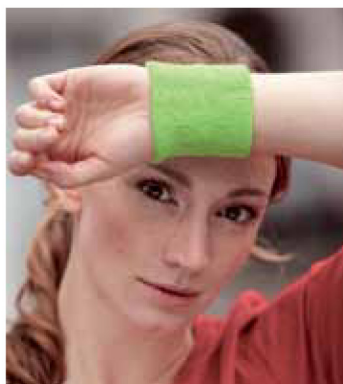

Function Sneaker Socks

Funktions strømpe, åndbar og svedtransporterende, ergonomisk højre/venstre design, 40% Coolmax®, 40% bomuld, 17% polyamid, 3% lycra.

Størrelse: 35-38, 39-41, 42-44, 45-47

Farver: Black, White

Best. nr.: JN206

Vejl. pris ekskl. moms **kr. 26,00**

Function Sport Socks

Funktions strømpe, åndbar og svedtransporterende, ergonomisk højre/venstre design, 40% coolmax, 40% bomuld, 17% polyamid, 3% lycra.

Størrelse: 35-38, 39-41, 42-44, 45-47

Farver: Black, White

Best. nr.: JN207

Vejl. pris ekskl. moms **kr. 32,00**

Sneaker Socks Sport

Funktions sportsstrømpe med ergonomisk højre/venstre design, svedtransporterende CoolDry® Micropolyester giver ekstra komfort til fødderne, 84% polyester(CoolDry®), 15% polyamide, 1% elastan.

Størrelse: 35/38, 39/41, 42/44, 45/47

Farver: Black, Red, Green, Royal

Best. nr.: JN209

Vejl. pris ekskl. moms **kr. 29,00**

Compression Socks

Kompressions sportsstrømpe med ergonomisk højre/venstre design, svedtransporterende CoolDry® Micropolyester giver ekstra komfort til fødderne, polstret hæl og tå, 85% polyamide, 15% elastan.

Størrelse: I: 25-31, II: 32-38, III: 39-44, IV: 45-50
(Omkreds af læg i cm)

Farver: Black, White

Best. nr.: JN208

Vejl. pris ekskl. moms **kr. 69,00**

MB043 Svdebånd

Frotté-svdebånd, 80% bomuld/ 20% elastan, enkeltpakket.

Størrelse: 8 cm

Farver: Black, Gold-Yellow, Lime-Green, Navy, Orange, Red, White, Light Pink, Light Blue, Royal, Yellow, Pink, Aqua, Light Grey, Green

Best. nr.: MB043

Vejl. pris ekskl. moms **kr. 10,00**

MB042 Pandebånd

Frotté-pandebånd, 80% bomuld/ 20% elastan.

Størrelse: 5,5 cm

Farver: Black, Gold-Yellow, Lime-Green, Navy, Orange, Red, White, Light Pink, Light Blue, Royal, Yellow, Pink, Aqua, Light Grey, Green

Best. nr.: MB042