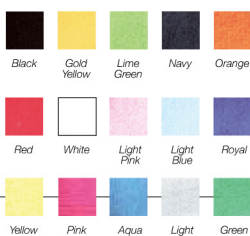

Størrelse: I: 25-31, II: 32-38, III: 39-44, IV: 45-50
(Omkreds af læg i cm)

Farver: Black, White

Best. nr.: JN208

Vejl. pris ekskl. moms **kr. 69,00**

MB043 Svdebånd

Frotté-svdebånd, 80% bomuld/ 20% elastan, enkeltpakket.

Størrelse: 8 cm

Farver: Black, Gold-Yellow, Lime-Green, Navy, Orange, Red, White, Light Pink, Light Blue, Royal, Yellow, Pink, Aqua, Light Grey, Green

Best. nr.: MB043

Vejl. pris ekskl. moms **kr. 10,00**