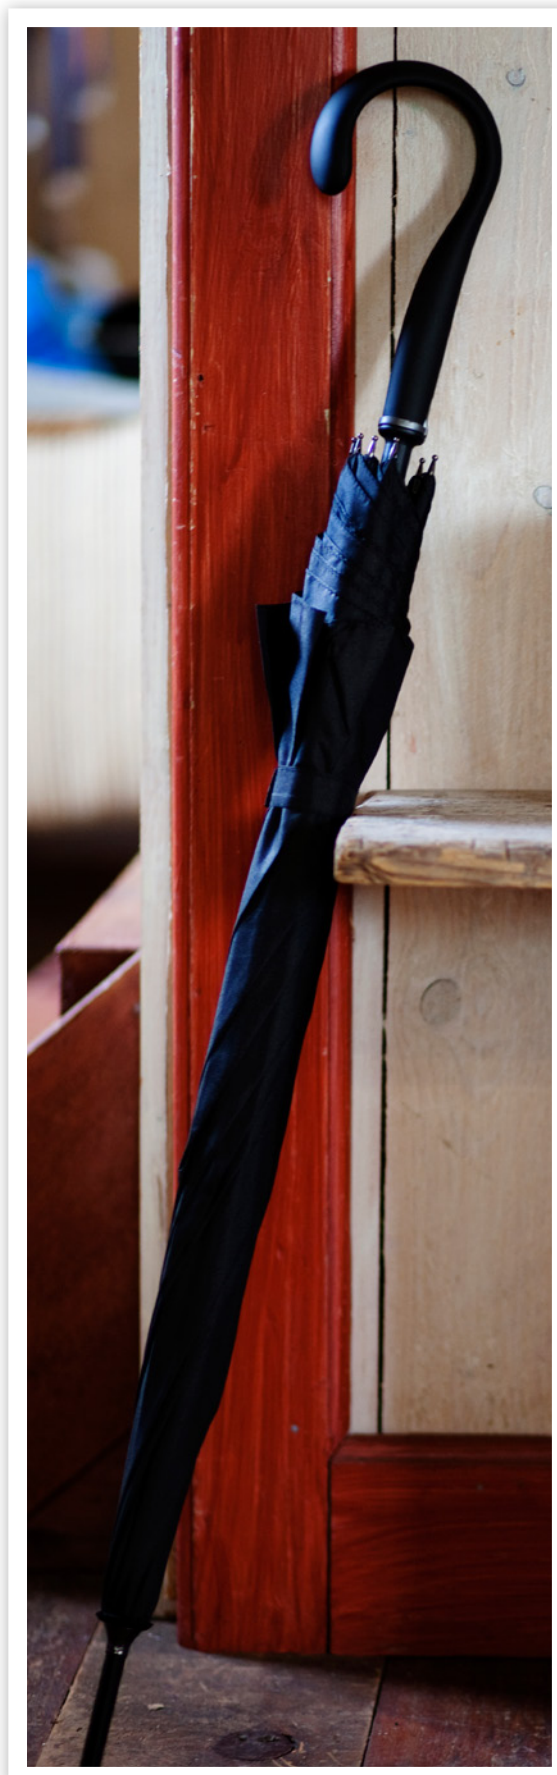

Queen Anne paraply 411055

Elegant, sort paraply som holder dig tør i regn och rusk.
En loyal ven som vil være en succes hele efteråret.

Farve: sort 99

Størrelse: diameter 118 cm, skaft 68 cm

Emballage: plastpose

Pris: 139 DKK

Queen Anne paraply med krog 411049

Beskyt dig mod regnen med denne stilrene paraply. Håndtaget er i metal betrukket med gummi, som giver et behageligt greb.

Paraplyen åbnes med et enkelt knaptryk.

Farve: sort 99

Størrelse: diameter 100 cm, skaft 60 cm

Emballage: plastpose

Pris: 139 DKK