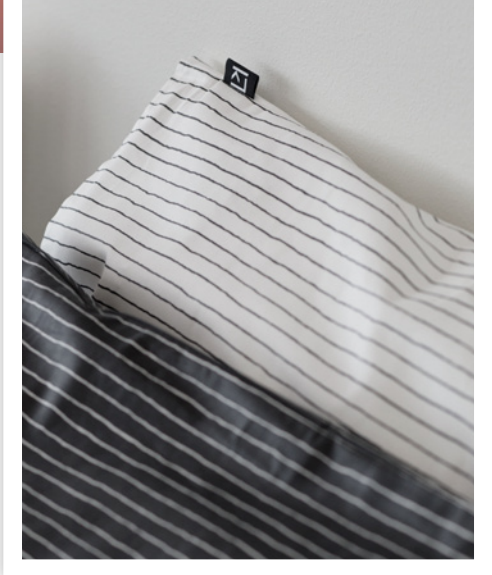

Materiale:
Satin vævet sengesæt med print, 100% bomuld.

OK Stripe

DESIGN: BERTIL VALLIEN

SORT

1 X DYNEBETRÆK, 2 X PUDEBETRÆK
150x210 CM, 50x60 CM

8550230
679 DKK

OK Stripe twin

DESIGN: BERTIL VALLIEN

SORT

1 X DYNEBETRÆK, 2 X PUDEBETRÆK
230x220 CM, 50x60 CM

8550272
849 DKK