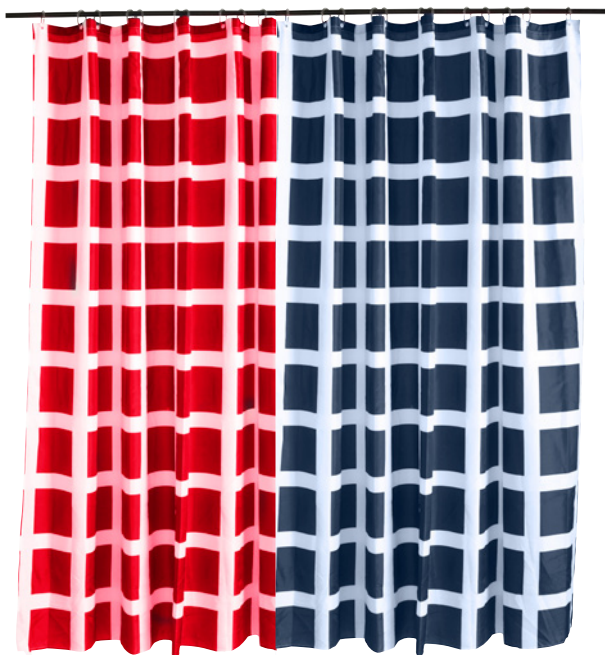

35

58

**Queen Anne badeforhæng
Sandvik 410913**

Funktionelt badeforhæng i rude mønster. Materialet er i holdbart polyester og passer til de fleste bademiljøer.

Farve: rød 35, navy 58

Størrelse: 180x200 cm

Pris: 129 DKK