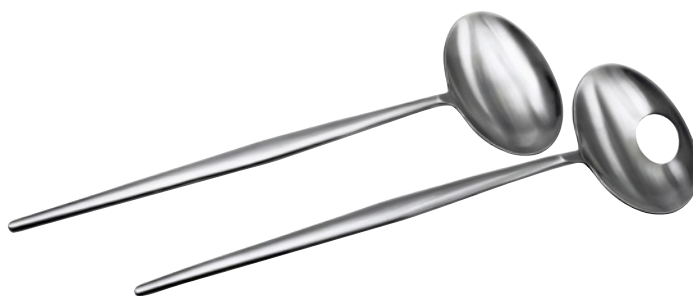

Orrefors Jernverk

DESIGN: ORREFORS JERNVERK

29 CM

SALATBESTIK, RUSTFRIT STÅL

8500019
259 DKK