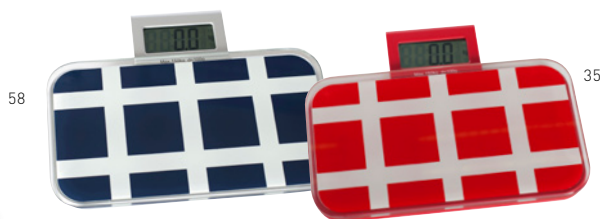

35

58

**Queen Anne badeforhæng
Sandvik 410913**

Funktionelt badeforhæng i rude mønster. Materialet er i holdbart polyester og passer til de fleste bademiljøer.

Farve: rød 35, navy 58

Størrelse: 180x200 cm

Pris: 129 DKK

58

35

**Queen Anne badeforhæng
Hogstorp 410912**

Stilrent badeforhæng med fint mønster, som forestiller omridset af et træ. Den lyse struktur på mørk baggrund giver et elegant udtryk.

Farver: rød 35, navy 58

Størrelse: 180x200 cm

Pris: 129 DKK

58

35

99

**Queen Anne badevægt
Sandvik 410914**

En vægt, som måske ansporer dig til flere aktiviteter i helbredets tegn. Sandvik er en moderne badevægt i stilrent design, som hurtigt finder en plads i dit badeværelse. Fines i 3 forskellige farver og matcher badeforhænget.

Farver: rød 35, navy 58, sort 99

Størrelse: 23x13x2 cm

Pris: 219 DKK