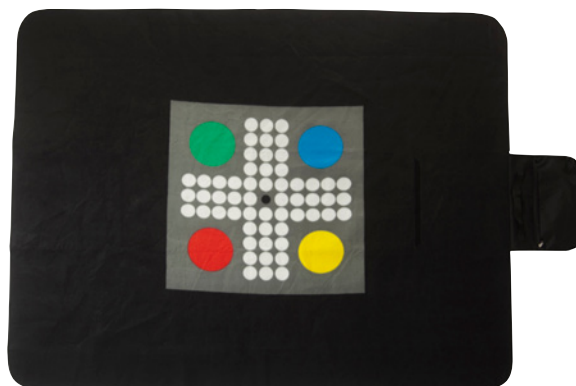

Queen Anne Fia picknicktæppe 411043

Vil du have familieunderholdning på sol- og badeferien, så skal du have dette fine picknicktæppe med. Du får -udover tæppet - terning og spillebrikker.

Farve: sort 99

Størrelse: 130x170 cm

Pris: 179 DKK