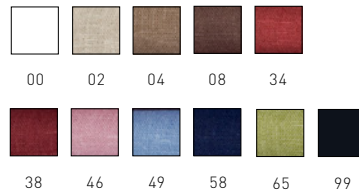

## Queen Anne Flora dug 420433

Eksklusivt viskestykke i jaquardvævet halvlinned.

**Størrelse:** 150x300 cm

**Farve:** natur 02, grå 95

**Pris:** 429 DKK