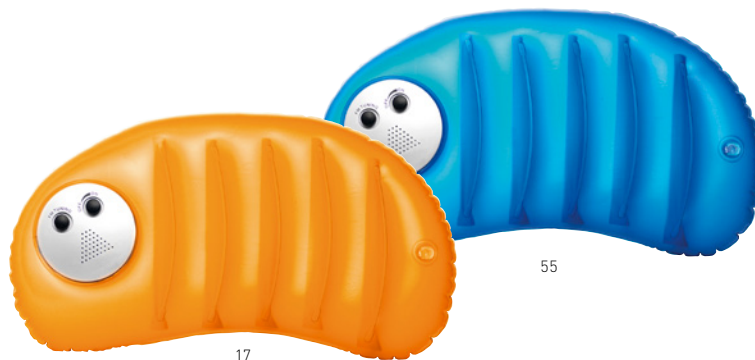

### Radiopude 410528

Sjov oppustelig pude med integreret radio. Perfekt afslapning på dovne sommerdage.

**Farve:** orange 17, royalblå 55

**Emballage:** hvid karton

**Størrelse:** 43x22 cm

**Pris:** 45 DKK