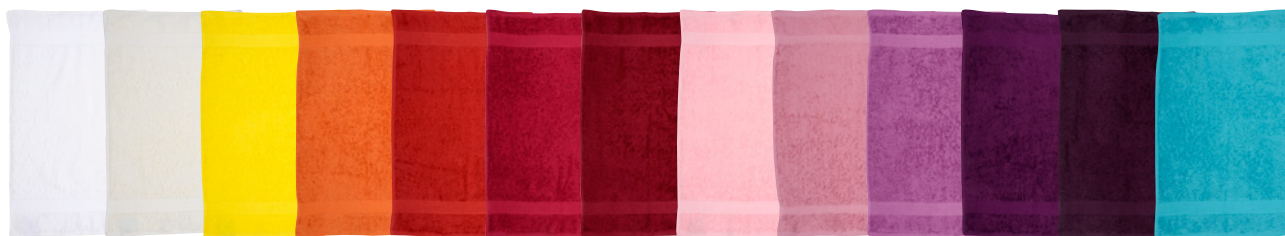

00   02   13   37   35   34   38   21   23   44   46   47   54