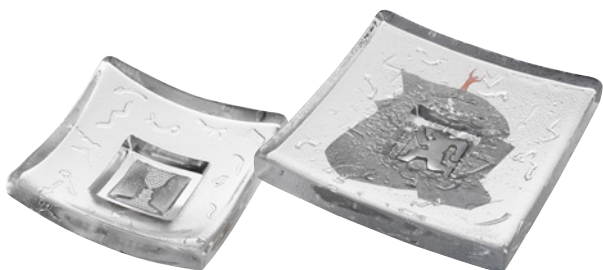

70 70017
SILVER LOVE
DISH • FAT
H 150x150 mm

70 79936
MAN SILVER
DISH • FAT
H 225x225 mm

Dreams

Design Bertil Vallien • 2005

70 90565
FLYING HIGH
SCULPTURE • SKULPTUR
H 150 mm Ø 110 mm
Blue • Blå

70 90568
IDOL
SCULPTURE • SKULPTUR
H 200 mm Ø 200 mm
Blue • Blå