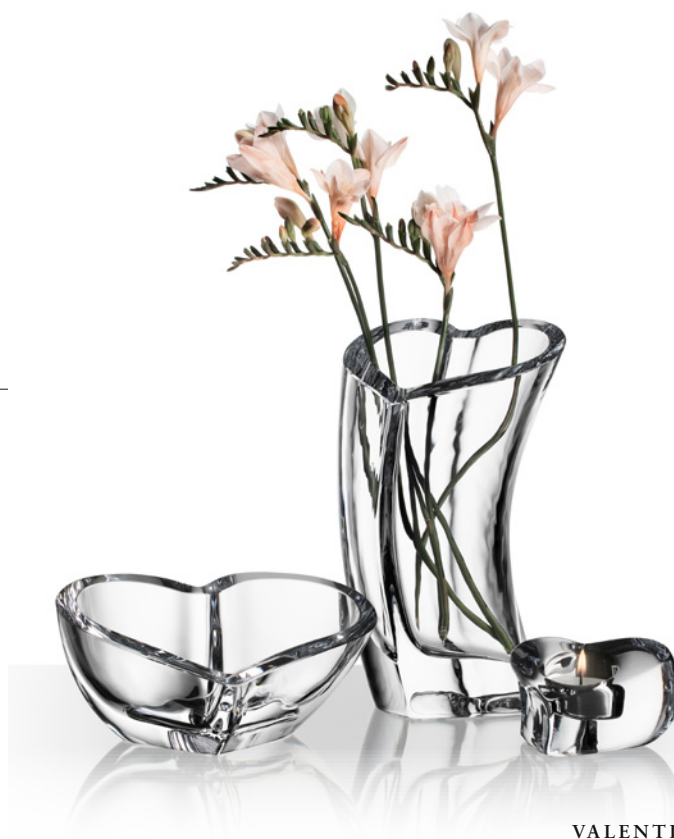

VALENTINO

65305/12

Bowl • Skål

H 100 mm Ø 210 mm

65305/62*

Votive • Ljuslykta

H 68 mm Ø 107 mm