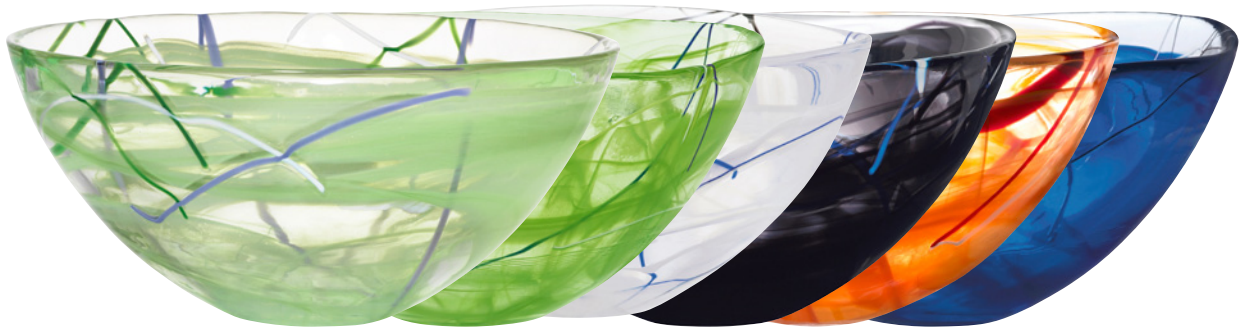

Contrast

Design Anna Ehrner • 2005

70 50450
BOWL • SKÅL
H 170 mm Ø 350 mm
White • Vit

70 50452 Black • Svart
70 50514 Lime
70 50762 Orange
70 51031 Light green • Ljusgrön
70 50451 Blue • Blå