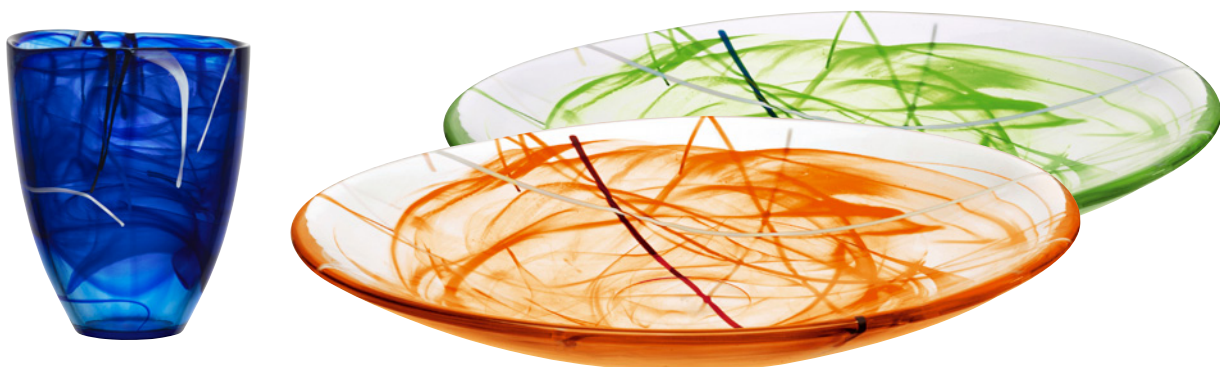

70 41029
VASE • VAS
H 200 mm Ø 150 mm
Light green • Ljusgrön

70 41010 Black • Svart
70 41011 White • Vit
70 41012 Blue • Blå
70 41013 Lime
70 41014 Orange

70 70611
DISH • FAT
H 62 mm Ø 380 mm
Blue • Blå

70 70613 Lime
70 70760 Orange
70 70610 White • Vit
70 70612 Black • Svart
70 71029 Light green • Ljusgrön